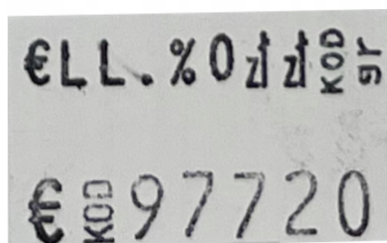

Metkownica Dwurzędowa Blitz C17 26x16 do Cen Polskie Europejskie Znaki Data

Galeria Produktu

Opis Produktu

Najpopularniejsza na rynku metkownica numeryczna dwurzędowa. Drukuje 10 cyfr w górnym rzędzie i 7 w dolnym. Umożliwia oznaczenie daty, ceny i wagi.

Parametry Techniczne

Parametr	Wartość
----------	---------

Marka	Blitz
Kod producenta	C17
Rodzaj metkownicy	dwurzędowa
Waga produktu z opakowan	0.5
EAN (GTIN)	8027761311376
Stan	Nowy
Stan opakowania	oryginalne