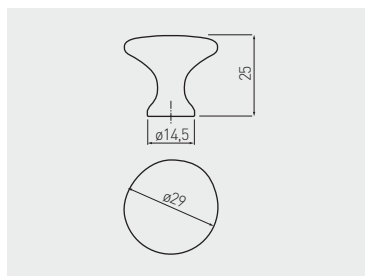

Gatka BERGAMO
Knob BERGAMO
Ручка BERGAMO

	chrom chrome хром	satyna satin сатин	aluminium aluminium алюминий	stal szcztokowana brushed steel шлифованная сталь	stal steel сталь
gatka knob ручка	GS-BERGA-1-01	GS-BERGA-1-02	GS-BERGA-1-05	GS-BERGA-1-06	

	biały white белый	czarny mat black matt чёрный матовый	czarny chrom black chrome чёрный хром	stal steel сталь
gatka knob ручка	GS-BERGA-1-10	GS-BERGA-1-20M	GS-BERGA-1-12	

Gatka UDINE
Knob UDINE
Ручка UDINE