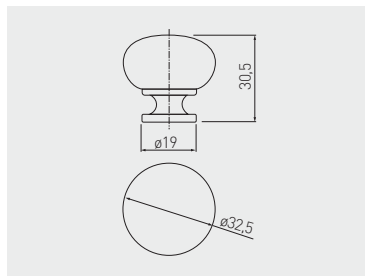

Gatka BERGAMO
Knob BERGAMO
Ручка BERGAMO

	chrom chrome хром	satyna satin сатин	aluminium aluminium алюминий	stal szcztokowana brushed steel шлифованная сталь	stal steel сталь
gatka knob ручка	GS-BERGA-1-01	GS-BERGA-1-02	GS-BERGA-1-05	GS-BERGA-1-06	

	biały white белый	czarny mat black matt чёрный матовый	czarny chrom black chrome чёрный хром	stal steel сталь
gatka knob ручка	GS-BERGA-1-10	GS-BERGA-1-20M	GS-BERGA-1-12	

Gatka UDINE
Knob UDINE
Ручка UDINE