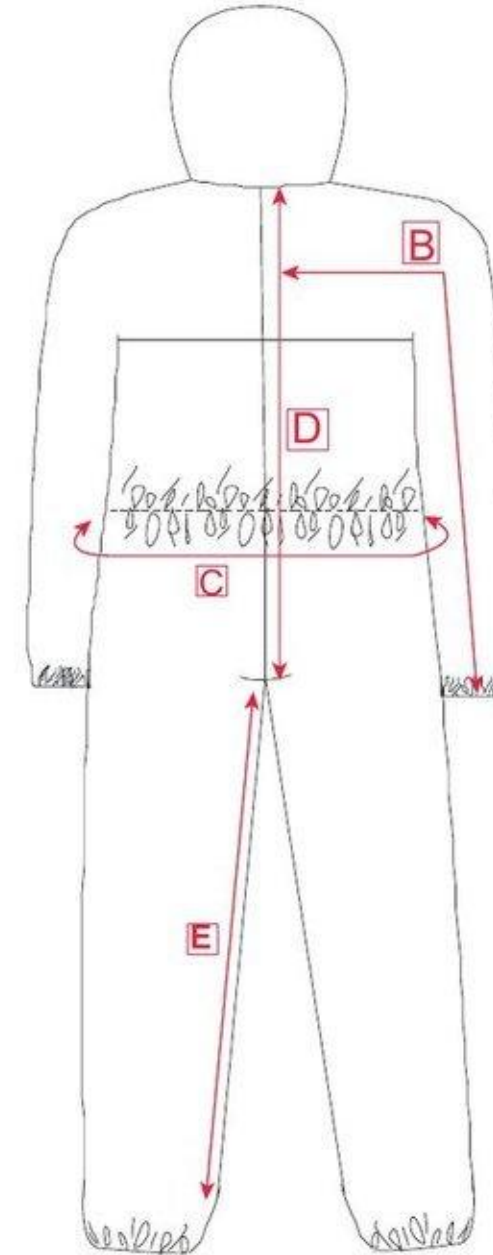

STYLE NO: ST30

DESCRIPTION: Biztex SMS Coverall Type 5/6, to EN ISO 13982 TYPE 5, EN 13034 TYPE 6, EN 1149-5, EN 1073-2, ANSI/ISEA 101

AREA		S	M	L	XL	XXL	XXXL
		96	104	112	124	132	140
Chest	A	110	120	130	140	150	160
Sleeve Length <i>from 12cm below neck</i>	B	85	87	89	91	93	95
Seat <i>20cm above crotch seam</i>	C	110	120	130	140	150	160
Back neck To True Crotch	D	88	91	94	97	100	103
Inside Leg	E	79	79	79	84	84	84