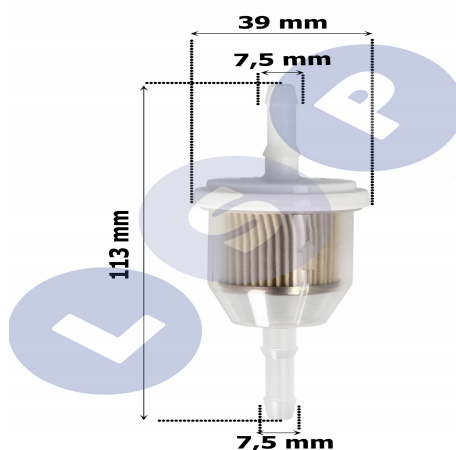

Filtr Paliwa do KOHLER BRIGGS STRATTON KAWASAKI JOHN DEERE FENDT

Galeria Produktu

Opis Produktu

→Dlaczego warto zadbać o dobry filtr paliwa?

Filtr paliwa chroni silnik przed zanieczyszczeniami i drobnymi cząstkami, które mogą przedostać się z paliwem do układu paliwowego i uszkodzić silnik. Regularna wymiana filtra pozwala utrzymać czystość całego układu paliwowego, co wpływa na prawidłowe działanie i zapobiega awariom. Nie masz co ryzykować awarii silnika - inwestuj tylko w wysokiej jakości filtry paliwa, by cieszyć się bezproblemowym korzystaniem z urządzenia.

Parametry Techniczne

Parametr	Wartość
Kod producenta	Filtr Paliwa KOHLER BRIGGS JOHN DEERE
Marka	LSP
Typ	filtr
Rodzaj	inny