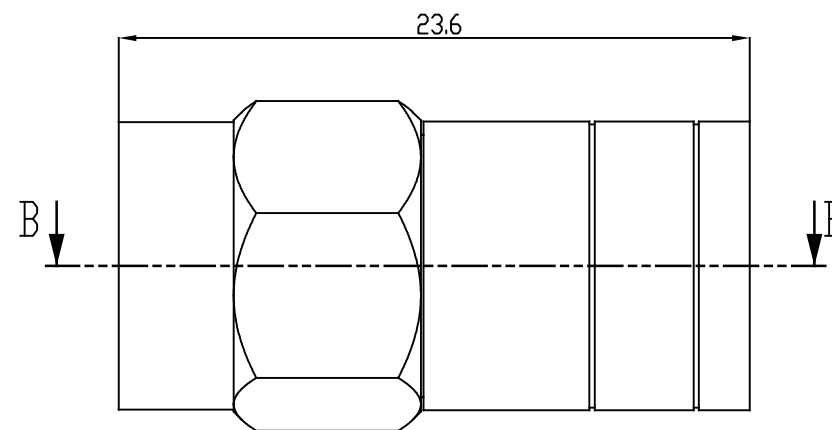

PRZED

PO

PRZEKRÓJ A-A

PRZEKRÓJ B-B

Złącze kompresyjne F 59 MASTER na przewód RG-59 (CAMSET)

F-connector MASTER F 59 (compressed on CAMSET/RG-59)

kod/code:

producent/producer: