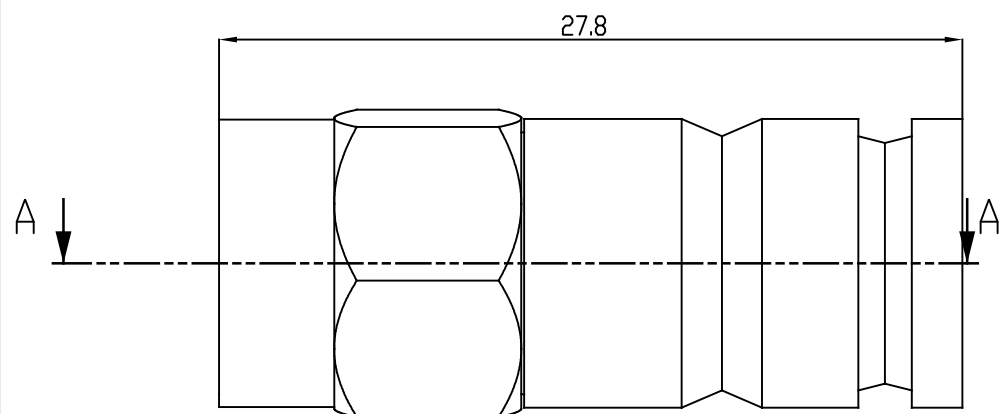

PRZED

PO

PRZEKRÓJ A-A

PRZEKRÓJ B-B

Złącze kompresyjne F 59 MASTER na przewód RG-59 (CAMSET)

F-connector MASTER F 59 (compressed on CAMSET/RG-59)

kod/code:

producent/producer: