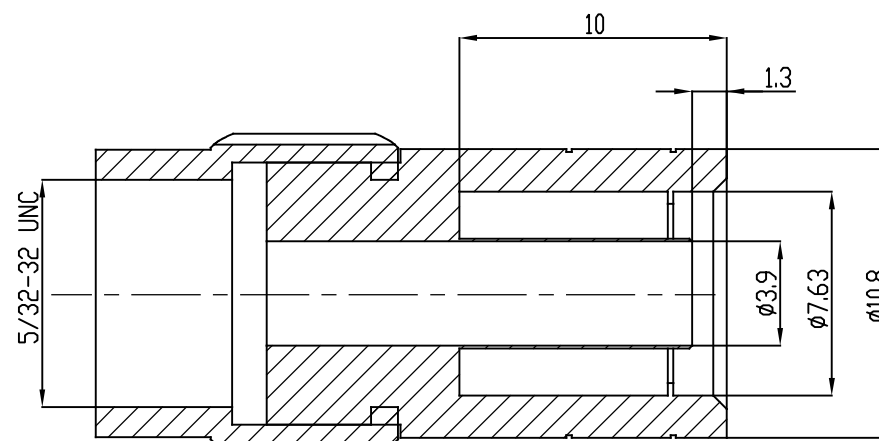

PRZED

PO

PRZEKRÓJ A-A

PRZEKRÓJ B-B

Złącze kompresyjne F 59 MASTER na przewód RG-59 (CAMSET)

F-connector MASTER F 59 (compressed on CAMSET/RG-59)

kod/code:

producent/producer: