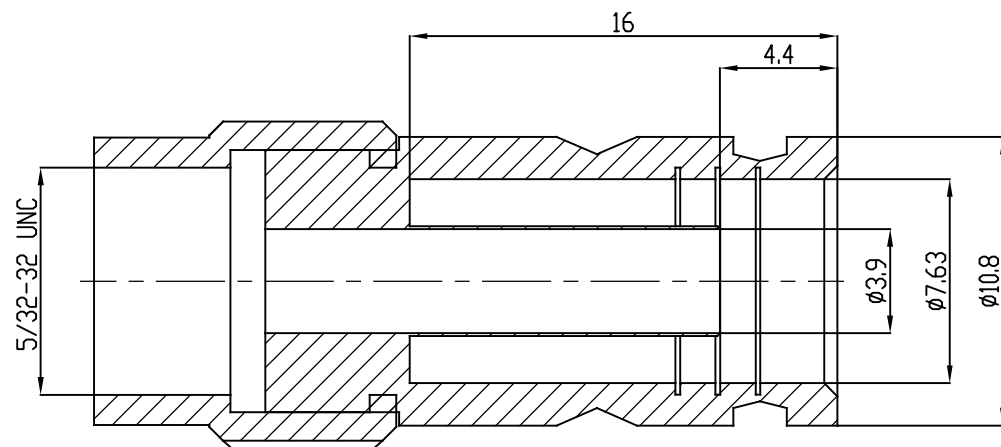

PRZED

PO

PRZEKRÓJ A-A

PRZEKRÓJ B-B

Złącze kompresyjne F 59 MASTER na przewód RG-59 (CAMSET)

F-connector MASTER F 59 (compressed on CAMSET/RG-59)

kod/code:

producent/producer: