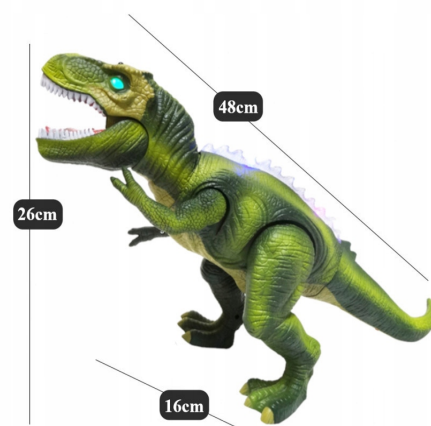

# DINOZAURO ZDALNIE STEROWANY ZABAWKI DLA DZIECI INTERAKTYWNY DINOSAUR REX XXL

## Opis Produktu

Dane techniczne:

zasilanie dinozaura: 3x bateria AA (brak w zestawie) zasilanie pilota: 2x bateria AA (brak w zestawie) efekty świetlne: TAK efekty dźwiękowe: TAK wymiary dinozaura: szer. 16 x gł. 48 x wys. 26 cm wymiary opakowania: 50x25x17 cm waga dinozaura: 0,7kg waga z opakowaniem: 1kg wiek dziecka: od 3 lat certyfikat: CE, EN71

## Parametry Techniczne

Parametr	Wartość
Rodzaj	chodzące
Wiek dziecka	3 lata +
Marka	Stator

Płeć	chłopcy, dziewczynki, unisex
Materiał	plastik
Efekty	dźwiękowe, ruchowe, świetlne
Zakres częstotliwości	2400
Zasięg pilota	10
Baterie	5x AA
Certyfikaty, opinie, atesty	CE, EN 71
Wysokość produktu	26
Szerokość produktu	16
Głębokość produktu	48
Waga produktu z opakowan 1	
Kolor	zielony
Informacje dot. bezpieczeństwa	Nie nadaje się dla dzieci w wieku poniżej 36 miesięcy
Minimalny wiek dziecka	3
Seria	Dinozaur Zdalnie Sterowany RC
Kod producenta	Y458G
Zawiera baterie	nie
EAN (GTIN)	5905108452810
Stan	Nowy
Stan opakowania	oryginalne