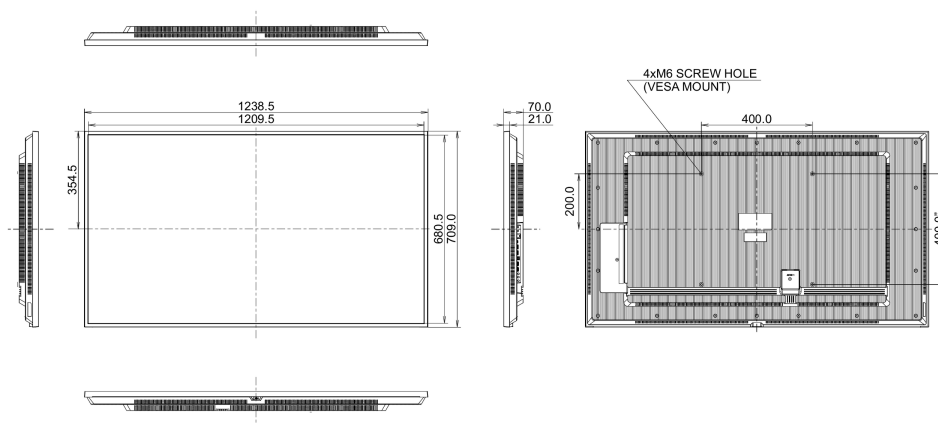

08 ZRÓWNOWAŻONY ROZWÓJ

Certyfikaty CE, TÜV-Bauart, EAC, RoHS support, ErP, WEEE, REACH (UKCA, RoHS2.0, PFOS)

Klasa efektywności energetycznej (Regulation (EU) 2017/1369)	G

09 WYMIARY / WAGA

Wymiary produktu 1238.4 x 709.2 x 70mm
szer. x wys. x gł.

Wymiary pudła szer. x wys. x gł.	1390 x 830 x 144mm

Waga (bez pudła) 13kg

Waga (z pudłem)	18.5kg

Kod EAN 4948570125319