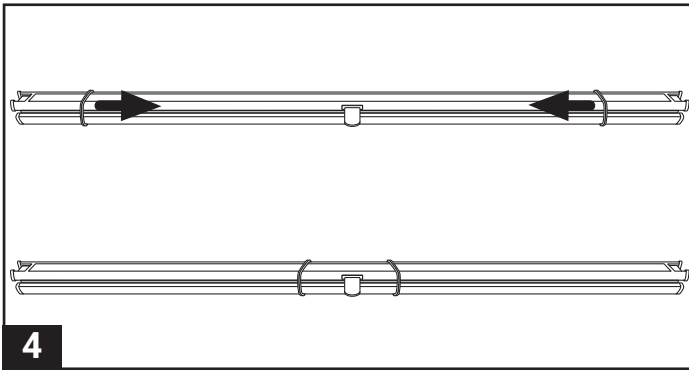

EN Installation instructions for non-invasive pleated blinds **DE** Montageanleitung für nicht-invasive Plissee-Rollos
PL Instrukcja montażu rolet plisowanych bezinwazyjnych **CZ** Návod k montáži neinvazivních plisovaných rolet
SK Inštalácia na montáž neinvazívnych plisovaných rolet **FR** Instructions de montage pour stores plissés non
IT Istruzioni per l'installazione di tende a piegia non invasive

PL Instrukcja montażu rolet plisowanych inwazyjnych