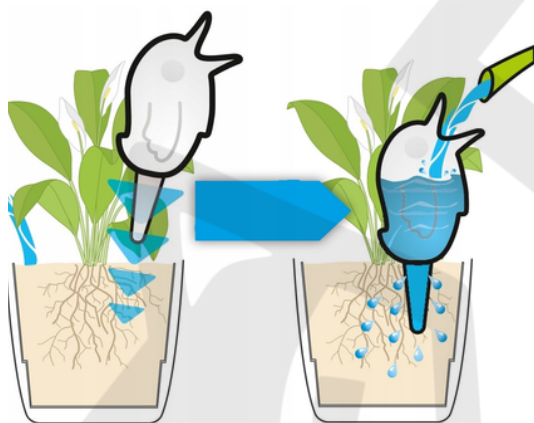

Nawadniacz do roślin i kwiatków ozdobny automatyczne nawadnianie - niebieski

Galeria

Podmiot odpowiedzialny:
Shopivo Sp.z o.o.
Kościuszki 10B | 43-400 Cieszyn, Poland
NIP: 5482747503 | Tel. +48606882274
e-mail: office@shopivo.eu
Marka: EVI | EUIPO: 018884444
BDO: 000582762 | WEEE: 48997845