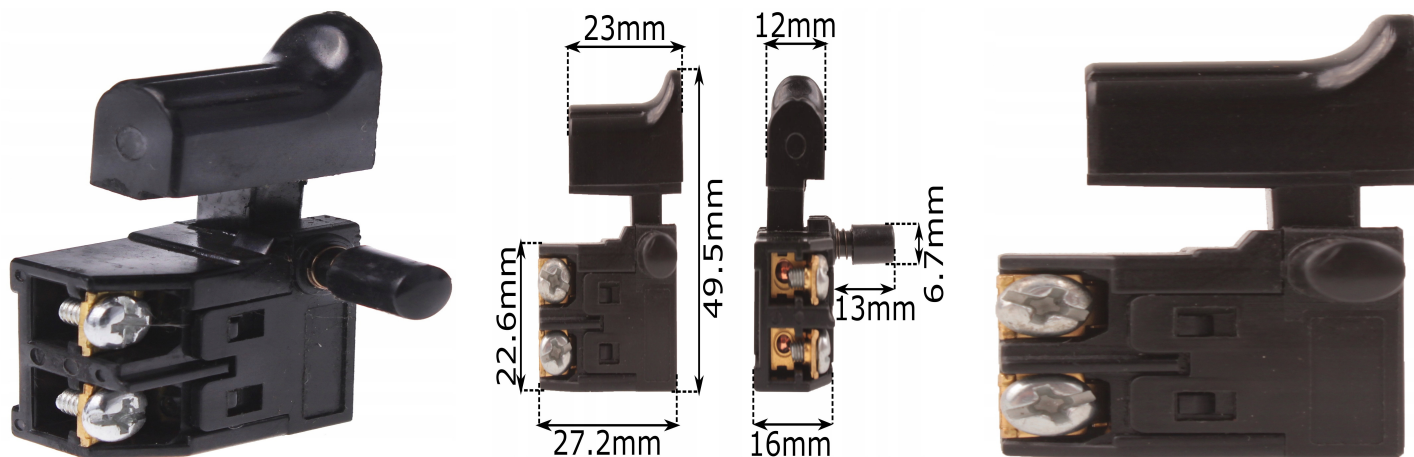

Wyłącznik do chińskiej wiertarki 6A 250V 43-CD438

Galeria Produktu

Opis Produktu

Brak opisu

Parametry Techniczne

Parametr	Wartość
Kod producenta	43-CD438
Marka	LSP
Rodzaj	włącznik
Kod taryfy celnej	85365019
EAN (GTIN)	5903794707542
Stan	Nowy