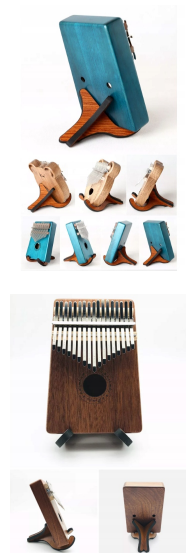

# Stojak na Kalimbę Podstawka Stelaż Kalimba Stand Drewniany

## Opis produktu:

Uniwersalny stojak na Kalimbę chroni instrument przed zarysowaniami dzięki miękkiej powierzchni. Jego przemyślany design zapewnia stabilność, a także estetykę w ekspozycji. Stojak jest składany, co ułatwia jego przenoszenie i dopasowuje się do różnych modeli Kalimb. Dzięki niemu instrument zyskuje nie tylko dodatkową ochronę, ale również prezentuje się jako piękna ozdoba w każdym otoczeniu.

## Dlaczego to świetny wybór?

- Uniwersalność - pasuje do każdego modelu Kalimby
- Ochrona - miękka powierzchnia zapobiega zarysowaniom
- Stabilność - antypoślizgowa konstrukcja
- Estetyka - poprawia wygląd instrumentu
- Przenośność - składany design
- Wysoka jakość wykonania
- Stylowy dodatek do wnętrza

## Cechy produktu:

Uniwersalność	Pasuje do każdego modelu Kalimby
Ochrona	Miękki materiał chroni przed zarysowaniami
Stabilność	Antypoślizgowa konstrukcja
Estetyka	Poprawia wygląd instrumentu
Przenośność	Składany dla łatwego transportu
Jakość	Wykonany z materiałów wysokiej jakości