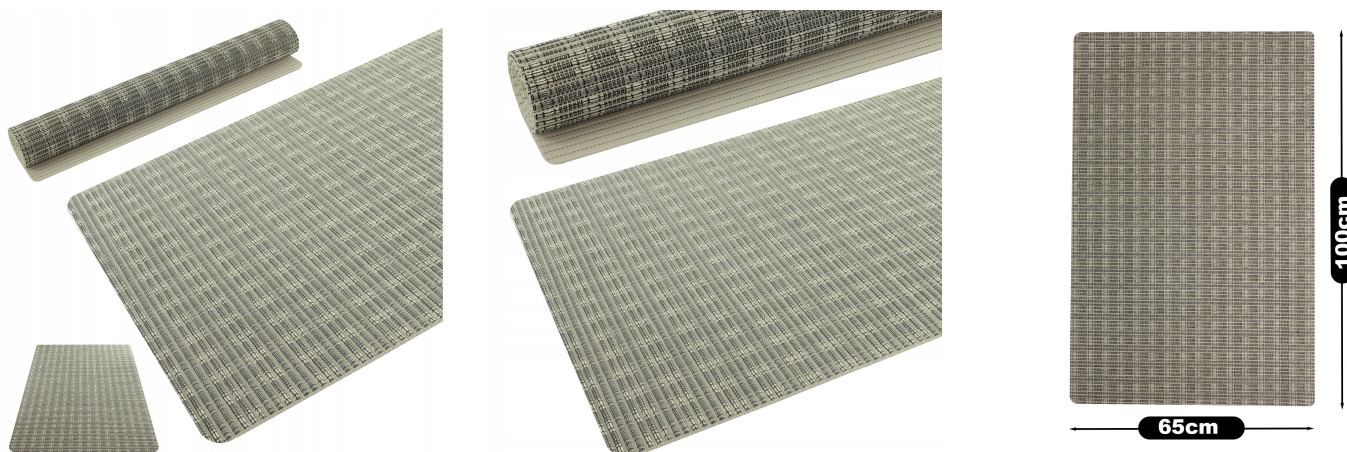

# Mata Łazienkowa **ANTYPOŚLIZGOWA** Piankowa pod **PRYSZNIC** dla Seniora 65x100cm

## Opis Produktu

**GOTOWY ROZMIAR** - każda mata posiada gotowy rozmiar 65x100cm, który możesz jeszcze z łatwością przyciąć wg własnych potrzeb

**NAROŻNIKI** - maty wysyłamy z prostokątnymi narożnikami, które możesz zaokrąglić docinając łuki lub pozostawić bez zmian

**ANTYPOŚLIZGOWA POWIERZCHNIA** - zapewnia bezpieczeństwo na mokrych i śliskich nawierzchniach, idealna do łazienki, wanny czy przy basenie

**SZYBKOSCHNĄCY MATERIAŁ** - błyskawicznie odprowadza wilgoć, dzięki czemu mata jest zawsze gotowa do ponownego użycia

**TRWAŁOŚĆ I ŁATWOŚĆ CZYSZCZENIA** - odporna na zabrudzenia, łatwa w utrzymaniu, zachowuje intensywne kolory nawet po wielu użyciach

Specyfikacja:

Marka: Allvo Wzór: Prążek Grey Wymiar: szer.65 x dł.100cm Waga: 250g Grubość: ok. 5mm Materiał: 100% poliester Zastrzegamy sobie różnicę wymiarów +/-3%