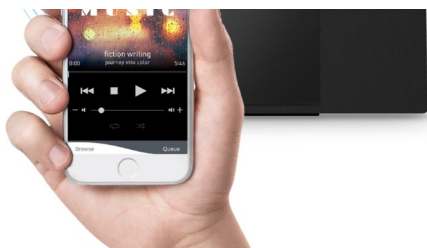

## Precyzyjnie dobrane materiały

Panel przedni HC412 jest wykonany w całości z aluminium, a głośniki są pokryte tkaniną. Szorstkowane wykończenie zapewnia aluminium panelowi matowy wygląd, który łagodzi kontrast między materiałami. Wysoka jakość zapewniana przez prawdziwy metal świetnie łączy się z fakturą materiału, zapewniając głośnikom charakter urządzeń klasy premium.

## Kolor, który harmonijnie pasuje do pomieszczenia

Urządzenia serii HC są dostępne w różnych wariantach kolorystycznych. Zostały one zaprojektowane w ten sposób, by pasować do różnorodnych wnętrz. Wtapiają się w pomieszczenia, stanowiąc elegancki akcent. Ponadto kolor wtyczki jest dopasowany do koloru obudowy. Kabel o długości 2 m został zaprojektowany tak, by wychodził bezpośrednio i symetrycznie ze środka podstawy.

## Funkcja AUX-IN Auto Play do urządzeń audio i streamingowych

Po prostu podłącz swoje urządzenie audio lub urządzenie obsługujące serwisy streamingowe, takie jak Chromecast Audio, do wejścia AUX-IN. Nawet gdy zasilanie mikrowieży HC412 będzie wyłączone, sygnał audio z urządzenia zostanie rozpoznany — wieża włączy się automatycznie, a muzyka będzie odtwarzana z wejścia AUX.

**Przesyłaj ulubioną muzykę bezprzewodowo**

HC412 może odtwarzać pliki audio ze smartfonu, tabletu lub innych urządzeń przez Bluetooth®. Zainstaluj aplikację Panasonic Music Streaming i ciesz się swoją ulubioną muzyką! Możesz dzięki niej tworzyć listy utworów oraz zmieniać kolejność piosenek, korzystając z operacji przeciągania i upuszczania.