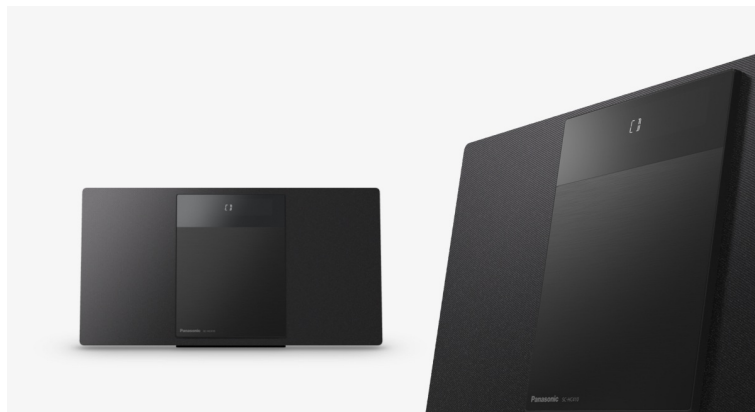

## Stylowy dźwięk do nowoczesnego domu

Prosty, kompaktowy kształt z eleganckimi akcentami. HC412 doskonale pasuje do każdego wnętrza. Nowa funkcja Space Tune™ optymalizuje dźwięk odpowiednio do lokalizacji, zapewniając autentyczną akustykę i fantastyczne brzmienie.

## Pełnozakresowe głośniki 8 cm i zakrzywiony kanał akustyczny

W głośnikach zastosowano zakrzywiony kanał akustyczny, którego wyjątkowy kształt został zaprojektowany w celu wzmocnienia rezonansu. Ciesz się niewyobraźalnie bogatym i dynamicznym basem z kompaktowej obudowy — bez kompromisów co do jakości.

## Minimalizm i pełna harmonia

Poziome i pionowe linie doskonale komponują się, tworząc minimalistyczną ramę, a najlepsze materiały gwarantują wysokiej jakości fakturę powierzchni. HC412 charakteryzuje się nieskomplikowaną, elegancką konstrukcją, która będzie doskonale współgrać z każdym wnętrzem. Dzięki uchwyтови ściennemu głośnik można zamontować praktycznie w dowolnym miejscu. Ożyw swoje otoczenie dźwiękami muzyki i odrobiną wspaniałej stylistyki.

## Precyzyjnie dobrane materiały

Panel przedni HC412 jest wykonany w całości z aluminium, a głośniki są pokryte tkaniną. Szorstkowane wykończenie zapewnia aluminium panelowi matowy wygląd, który łagodzi kontrast między materiałami. Wysoka jakość zapewniana przez prawdziwy metal świetnie łączy się z fakturą materiału, zapewniając głośnikom charakter urządzeń klasy premium.