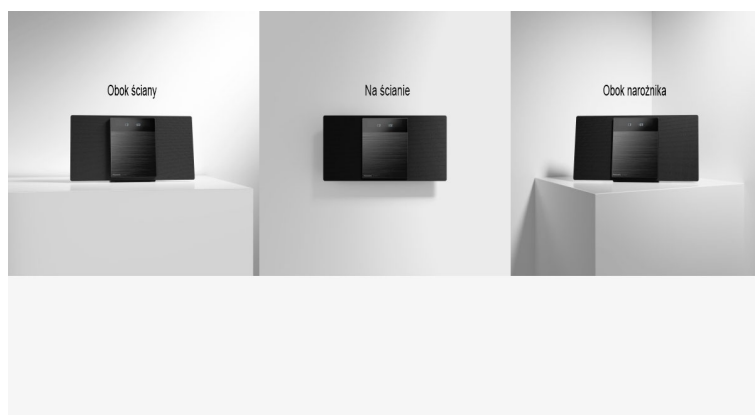

Funkcje

Funkcja Space Tune™ optymalizuje dźwięk odpowiednio do lokalizacji

HC412 to pierwsze urządzenie w serii HC wyposażone w Space Tune™, czyli funkcję dostosowującą częstotliwość odpowiednio do lokalizacji. Oferuje ona trzy programy zoptymalizowane pod kątem trzech różnych