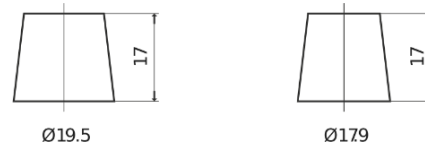

Typ końcówek