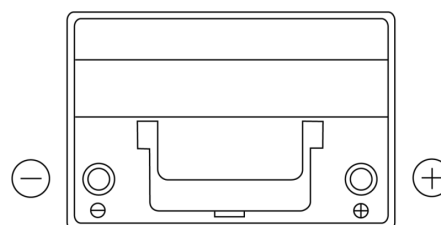

Akumulatory do Samochodów

EFB EL754

Kod	EL754
Technology	EFB
EAN/GTIN	3661024037631
Napięcie	12 V
Pojemność	75.0 Ah
Prąd rozruchowy	750 A
Długość	260 mm
Szerokość	173 mm
Wysokość	222 mm
Wymiary bloku	D26
Polaryzacja	ETN 0
Typ końcówek	EN taper post
Mocowanie dolne	B0
Waga (wartość zmienna)	19.00 kg

Polaryzacja**Typ końcówek**

Positive Terminal

Negative Terminal

Mocowanie dolne

Konstrukcja, funkcje i specyfikacje mogą ulec zmianie bez powiadomienia. Informacje zawarte na stronie nie stanowią żadnego zapewnienia ani gwarancji, zarówno dosłownych jak i domniemanych, dotyczących danych lub zaleceń i w żadnym wypadku nie ponosimy odpowiedzialności za jakiegokolwiek straty lub szkody, które mogłyby powstać w ich wyniku. Niektóre produkty mogą nie być dostępne na Twoim lokalnym rynku.