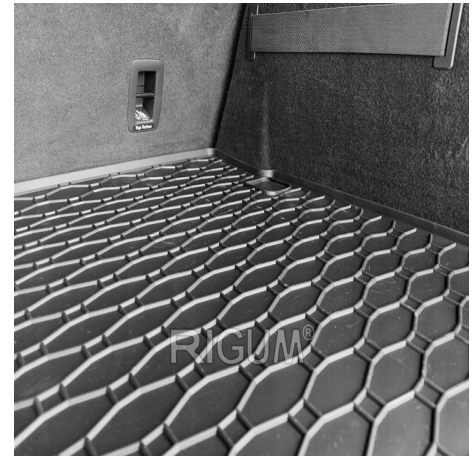

Mata do bagażnika TOYOTA COROLLA KOMBI (2019-) GUMOWA WKŁADKA BEZZAPACHOWA

Galeria Produktu

Opis Produktu

⚡⚡TYLKO U NAS⚡⚡

Wkład do bagażnika renomowanej firmy RIGUM do:

Toyota Corolla E-21 KOMBI (2018-)

Tylko u nas w rewelacyjnej cenie

Mata idealnie kopiuje kształt bagażnika dzięki czemu jest rewelacyjnie dopasowana.✓

→Wysoki rant maty (ok.2 cm) zapobiega wylewaniu się płynów, wody i.t.p. dzięki czemu skutecznie chroni Twój bagażnik przed zabrudzeniami.