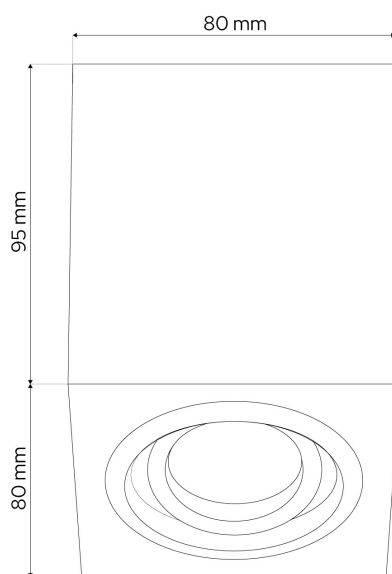

INDEX: EDO777862

EAN: 5906843834749

DANE TECHNICZNE:

Zastosowanie	Wewnątrz
Rodzaj montażu	Natynkowy
Miejsce montażu	Sufit
Rodzaj przyłączenia	Kostka śrubowa
Kolor	Czarny
Materiał	Aluminium
Rodzaj wykończenia	Piaskowany
Przesłona	Transparentna
Regulowany	Nie
Gniazdo w komplecie	Tak
Liczba gniazd	1
Typ gniazda	GU10
Źródło światła w komplecie	Nie
Moc maksymalna (W)	35
Napięcie znamionowe (V)	220-240 AC
Częstotliwość znamionowa	50-60 Hz
Stopień ochrony	IP44
Klasa ochronności	I
Zawartość rtęci	Nie
Dopuszczalne warunki otoczenia (°C)	-20 ~ +40
Szerokość (mm)	80
Długość (mm)	80
Wysokość (mm)	95

Średnica pierścienia (mm)	72
Minimalna odległość od oświetlanego obiektu (mm)	500
Odległość śrub montażowych (mm)	60
Waga [g]	321
Waga z opakowaniem (g)	357
Ilość sztuk w opakowaniu zbiorczym	30

Prezentowane zdjęcia mają charakter poglądowy i mogą odbiegać nieco od rzeczywistości. Wygląd może zależeć np. od ustawień monitora lub technologii druku. Dane przedstawione w tym dokumencie nie są prawnie wiążące i mogą ulec zmianie. Podane wyniki zostały uzyskane podczas badania konkretnego egzemplarza.