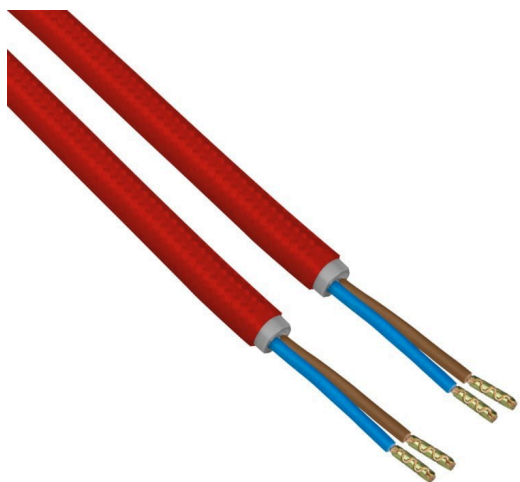

64-600 Kowanówko, Polska

bezpieczny.produkt@dpm.eu

61 29 65 470

DIC0318

Przewód elektryczny w oplocie, 2 × 0,75 mm², czerwony, 1,8 m

OPIS TOWARU

Przewód elektryczny w oplocie DIC0318 – elegancja i funkcjonalność w jednym

Przewód elektryczny w oplocie **DIC0318** wyróżnia się estetyką i wszechstronnością zastosowania. Dzięki intensywnemu czerwonemu kolorowi oraz **jedwabnemu teksturowanemu oplocie**, przewód idealnie wpasowuje się w dekoracyjne i funkcjonalne projekty wnętrz. Jego długość **1,8 m** sprawia, że jest świetnym wyborem do mniejszych instalacji oświetleniowych.

Wysoka jakość wykonania

Przewód **DIC0318** posiada dwie żyły o przekroju **2 × 0,75 mm²**, które gwarantują stabilne działanie i bezpieczeństwo

użytkowania. **Termiczne zabezpieczenie końcówek** chroni przewód przed uszkodzeniami mechanicznymi, zapewniając dłuższą żywotność. Jedwabny opłot nadaje mu wytrzymałość oraz elegancki wygląd, dzięki czemu przewód może być ekspozowany jako element dekoracyjny.

Cechy charakterystyczne przewodu DIC0318:

- Rodzaj: **przewód elektryczny w oplocie.**
- Przekrój żył: **2 × 0,75 mm²**
- Materiał opłotu: **jedwab teksturowany.**
- Kolor: **czerwony.**
- Długość: **1,8 m**
- Zabezpieczenie końcówek: **termiczne.**
- Przeznaczenie: **oświetlenie dekoracyjne, lampy.**
- Opakowanie: **zawieszka.**