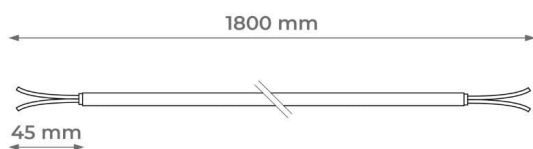

64-600 Kowanówko, Polska

bezpieczny.produkt@dpm.eu

61 29 65 470

DIC0318

Przewód elektryczny w oplocie, 2 × 0,75 mm², czerwony, 1,8 m

OPIS TOWARU

Przewód elektryczny w oplocie DIC0318 – elegancja i funkcjonalność w jednym

Przewód elektryczny w oplocie **DIC0318** wyróżnia się estetyką i wszechstronnością zastosowania. Dzięki intensywnemu czerwonemu kolorowi oraz **jedwabnemu teksturowanemu oplocie**, przewód idealnie wpasowuje się w dekoracyjne i funkcjonalne projekty wnętrz. Jego długość **1,8 m** sprawia, że jest świetnym wyborem do mniejszych instalacji oświetleniowych.

Wysoka jakość wykonania

Przewód **DIC0318** posiada dwie żyły o przekroju **2 × 0,75 mm²**, które gwarantują stabilne działanie i bezpieczeństwo

użytkowania. **Termiczne zabezpieczenie końcówek** chroni przewód przed uszkodzeniami mechanicznymi, zapewniając dłuższą żywotność. Jedwabny opłot nadaje mu wytrzymałość oraz elegancki wygląd, dzięki czemu przewód może być ekspozowany jako element dekoracyjny.

Cechy charakterystyczne przewodu DIC0318:

- Rodzaj: **przewód elektryczny w oplocie.**
- Przekrój żył: **2 × 0,75 mm²**
- Materiał opłotu: **jedwab teksturowany.**
- Kolor: **czerwony.**
- Długość: **1,8 m**
- Zabezpieczenie końcówek: **termiczne.**
- Przeznaczenie: **oświetlenie dekoracyjne, lampy.**
- Opakowanie: **zawieszka.**