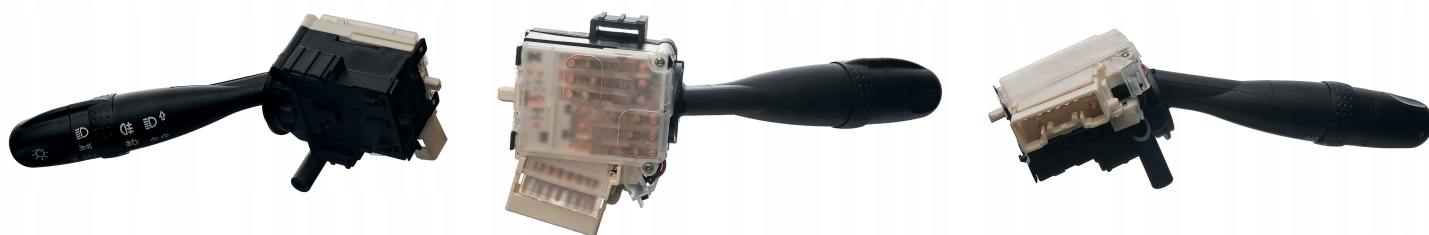

Manetka Przełącznik Zespolony Suzuki SX4 Splash Vitara Sedici Corolla E12

Galeria Produktu

Opis Produktu

Kompatybilność I Zastosowanie:

TOYOTA

Corolla (E12); rok produkcji: 2001-2007 Yaris / Yaris Verso; rok produkcji: 1999-2005

Ilość pinów: 12 Funkcje: światła postojowe, światła mijania, światła drogowe, światła przeciwmgielne tylne, kierunkowskazy

Pytania I Odpowiedzi

Czy manetka pasuje do mojego auta?

✓ Jeśli Twój samochód znajduje się na liście kompatybilności, produkt będzie odpowiedni.

Czy montaż jest skomplikowany?

✓ Dzięki idealnemu dopasowaniu montaż przebiega szybko i nie wymaga specjalistycznych przeróbek.

Czy manetka obsługuje wszystkie funkcje fabryczne?

✓ Tak, obsługuje światła oraz kierunkowskazy zgodnie z oryginalnym przeznaczeniem.

Czy manetka jest wytrzymała?

✓ Tak, została wykonana z solidnych materiałów odpornych na codzienne użytkowanie.

Parametry Techniczne

Parametr	Wartość
EAN (GTIN)	5909002513332
Numer katalogowy części	AW04506
Producent części	nieznany producent
Funkcje	kierunkowskazy, światła
Jakość części (zgodnie z GV P - zamiennik o jakości porównywalnej do oryginału)	
Numer katalogowy oryginał	84140-02280, 84140-12560
Stan	Nowy