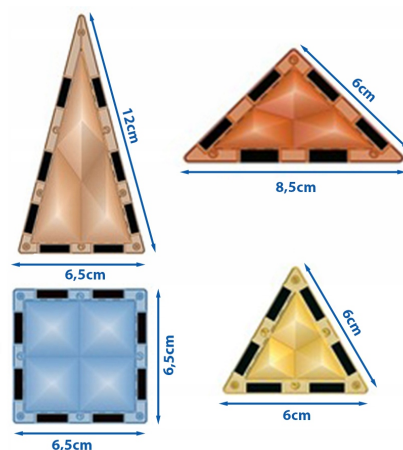

Klocki MAGNETYCZNE DUŻE Konstrukcyjne Dino Magnetic Blocks Zestaw 90 el NS

Galeria Produktu

Opis Produktu

Najważniejsze cechy i zalety:

w zestawie aż 90 elementów duże gabaryty idealne dla mniejszych dzieci kreatywna zabawa przez cały rok pobudza wyobraźnię dziecka i wspiera koncentrację doskonały sposób na wspólną zabawę z dziećmi trwałe i mocne magnesy neodymowe możliwość budowania na płasko 2D i przestrzennie 3D liczne klocki w kształcie dinozaurów i ludzików wykonane z wytrzymałego plastiku żywa kolorystyka przyciąga uwagę dzieckailustrowana książeczka z przykładami całość zapakowana w kolorowe opakowanie - idealne na prezent

Specyfikacja:

Ilość elementów: 90szt. Wymiary kwadratowego klocka: 6,5 x 6,5cm Wymiary dużego trójkątnego klocka: 6,5 x 12cm Wymiary trójkątnego klocka: 6 x 6cm Wymiary trójkątnego klocka: 8,5 x 6cm Materiał wykonania: tworzywo sztuczne Wymiary opakowania: 29 x 23 x 7cm Waga z opakowaniem: 1,6kg Certyfikaty: CE Wiek: 3+

Parametry Techniczne

Parametr	Wartość
Marka	Gotel
Rodzaj	zestaw
Wiek dziecka	3 lata +
Bohater / Bajka	brak
Płeć	chłopcy, dziewczynki
Nazwa	BK2
Liczba elementów	90
Materiał	plastik, inny
Certyfikaty, opinie, atesty	CE, EN 71
Wysokość produktu	30.5
Szerokość produktu	25
Głębokość produktu	8
Waga produktu z opakowan	1.4
Kod producenta	BK2
Informacje dot. bezpieczeństwa	Nie nadaje się dla dzieci poniżej określonego wieku. Do używania pod nadzorem osoby dorosłej.
Minimalny wiek dziecka	3
EAN (GTIN)	5904100218639
Stan	Nowy
Stan opakowania	oryginalne