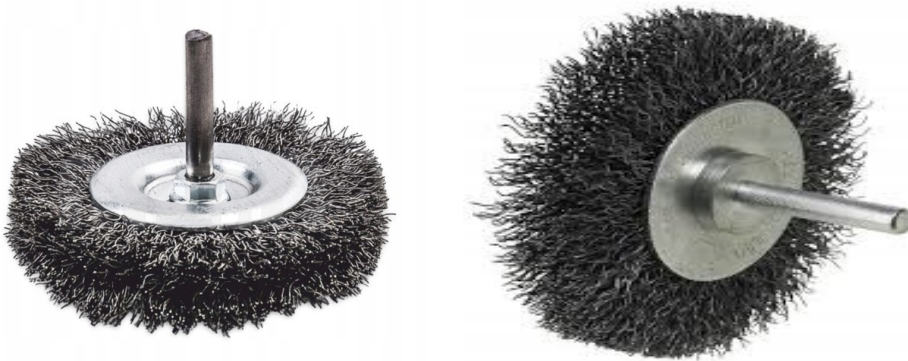

# Szczotka tarczowa drucziana z trzpieniem 60 mm

## Galeria Produktu

## Parametry Techniczne

Parametr	Wartość
Marka	Maan
Zastosowanie	drewno, matowanie, metal, usuwanie farby i rdzy, usuwanie lakierów, usuwanie zad
Kod producenta	1477
Materiał wykonania	drut stalowy
Waga produktu z opakowan	0.2
EAN (GTIN)	5907776914775