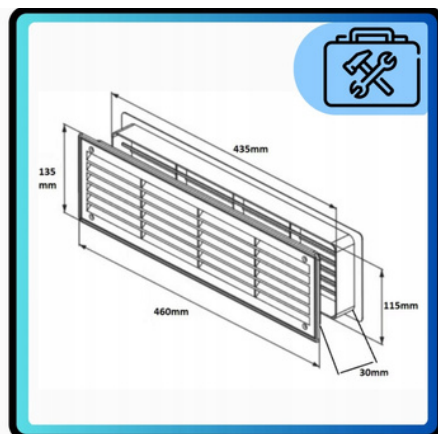

FastPackage

Kratka Wentylacyjna Łazienkowa do Drzwi Szafy WC Toalet Drzwiowa Grafit PCV

GALERIA

OPIS

Zadbaj o zdrowy klimat i odpowiednią cyrkulację powietrza w swoim domu. Nasza kratka wentylacyjna to połączenie funkcjonalności z estetycznym wyglądem. Idealnie sprawdzi się wszędzie tam, gdzie przepływ powietrza jest kluczowy dla zachowania higieny i uniknięcia wilgoci.

PARAMETRY TECHNICZNE

Rodzaj: kratka wentylacyjna

Marka : Fast-Package Express E-commerce

Kształt: Prostokątny

Materiał:PCV

Kolor: Grafit

Wymiary zewnętrzne: 13,5 cm x 46 cm

Wymiary montażowe: 11,5 cm x 43,5 cm (115 x 435 mm)

Głębokość : 3 cm