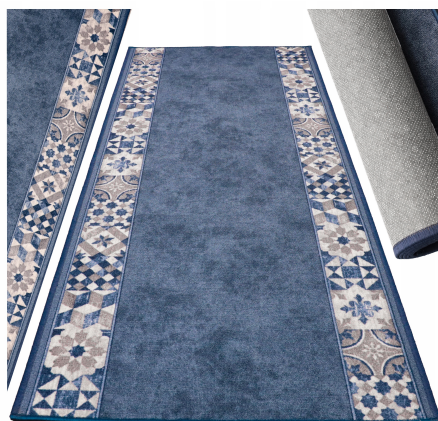

CHODNIK DO PRZEDPOKOJU ANTYPOŚLIZGOWY

CHODNIKI GOTOWY wymiar 80 x 200 cm

Galeria Produktu

Opis Produktu

Specyfikacja:

Marka: ALLVO Wzór: LOMA BLUE Wymiary dywanu: 80 x 200 cm Wysokość runa: 4 mm

Materiał wierzchni: 100% poliamid Materiał podkładu: antypoślizgowy z żelazem

Ogrzewanie podłogowe: TAK Obszycie krawędzi: TAK Waga dywanu: 2,3kg Zwijany w

rolkę: TAK Pielęgnacja: odkurzanie + profesjonalne czyszczenie

Zawartość zestawu:

Dywan LOMA BLUE 80x200cm Opakowanie wysyłkowe

Parametry Techniczne

Parametr	Wartość
Kod producenta	D6981
Marka	Allvo
Szerokość produktu	80

Długość	200
Grubość	4
Typ	gotowy
Materiał	poliamid
Kolor	niebieski
Kolor dodatkowy	wielokolorowy
Informacje dodatkowe	właściwości antypoślizgowe
Waga produktu z opakowan 2.3	
EAN (GTIN)	5902186807488
Stan	Nowy
Stan opakowania	oryginalne