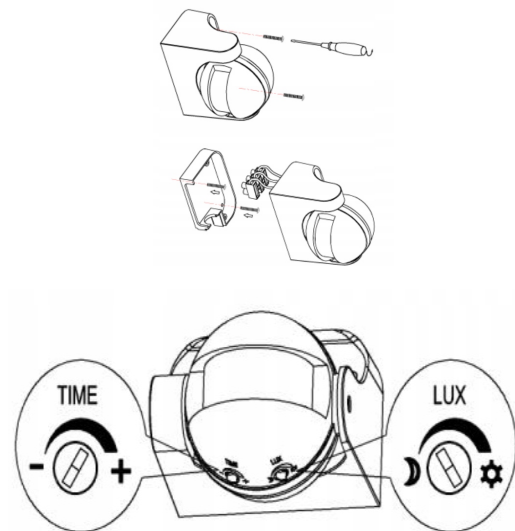

CZUJNIK RUCHU CZUJKA 12V PIR 180 ZMIERZCHU LED

Opis produktu:

Czujnik ruchu PIR, idealny do nowoczesnego oświetlenia LED, zapewnia oszczędność energii i wygodę użytkownika. Dzięki możliwości regulacji czułości na światło i czasu świecenia, można dostosować jego działanie do potrzeb. Konstrukcja pozwala na efektywne działanie w różnych warunkach oświetleniowych, zwiększając komfort użytkownika oświetlenia w domu czy ogrodzie.

Dlaczego to świetny wybór?

- Regulacja czasu świecenia
- Regulacja czułości na światło
- Szeroki kąt detekcji
- Oszczędność energii
- Montaż wewnętrzny i zewnętrzny
- Długość zasięgu detekcji
- Prosty schemat podłączenia

Cechy produktu:

Kolor	Biały
Napięcie zasilania	12V
Pole detekcji	180°
Próg zadziałania	3-2000 lux
Stopień szczelności	IP44
Zasięg detekcji	12m
Max. obciążenie	144 W