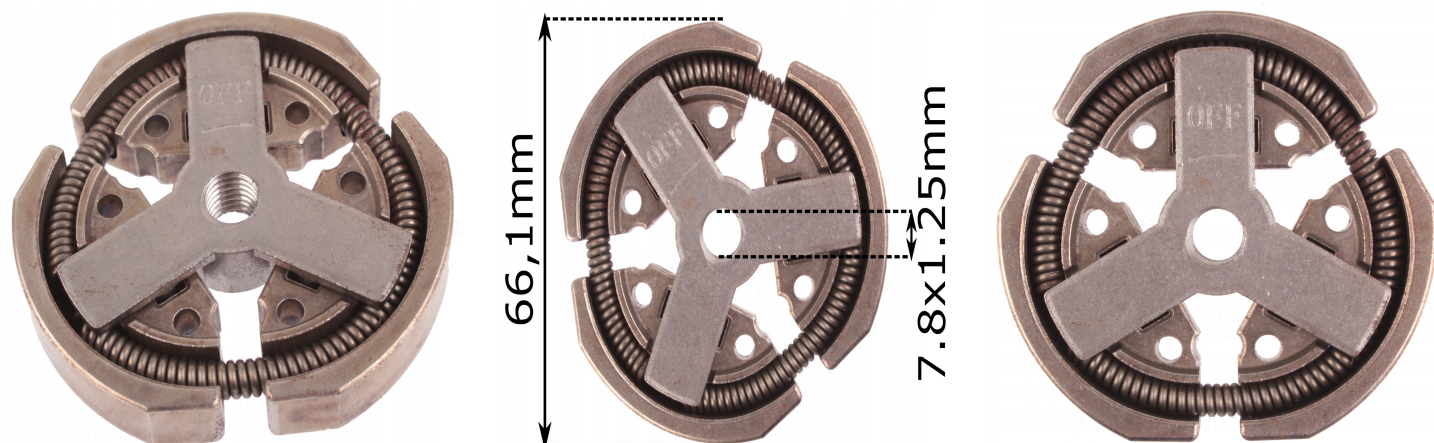

# Sprzęgło do piły pilarki PARTNER P340S P350S P360S

## Galeria Produktu

## Parametry Techniczne

Parametr	Wartość
Kod producenta	92-0077
Marka	LSP
Rodzaj	sprzęgło
Stan	Nowy
Stan opakowania	oryginalne