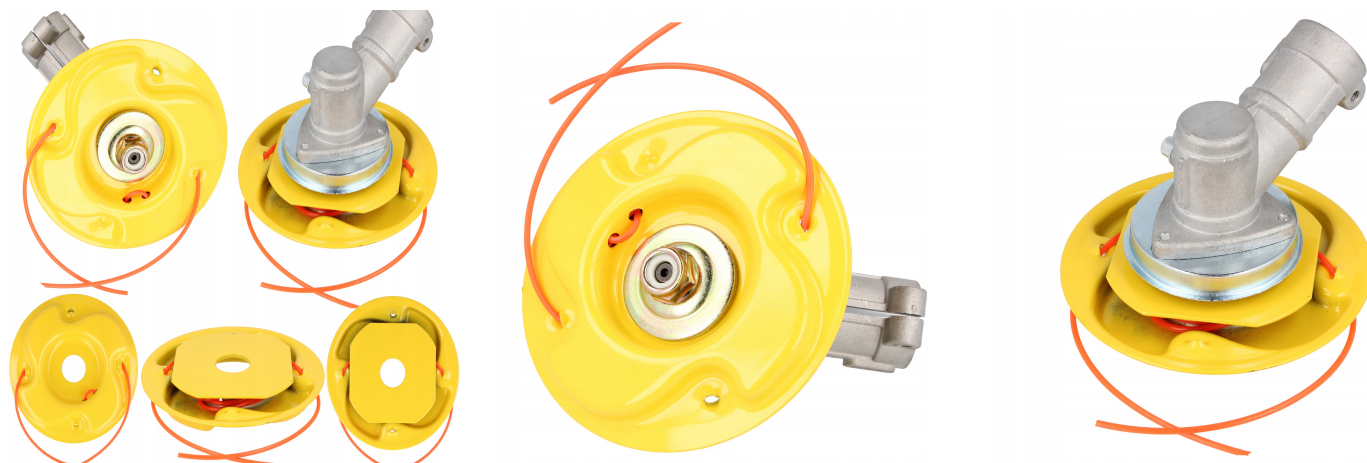

Trymer głowica żyłkowa dysk tarcza do kosy żyłka z żyłką

Galeria Produktu

Opis Produktu

Brak opisu

Parametry Techniczne

Parametr	Wartość
Kod producenta	50-066
Marka	LSP
Typ	głowica
EAN (GTIN)	5903794711808
Stan	Nowy