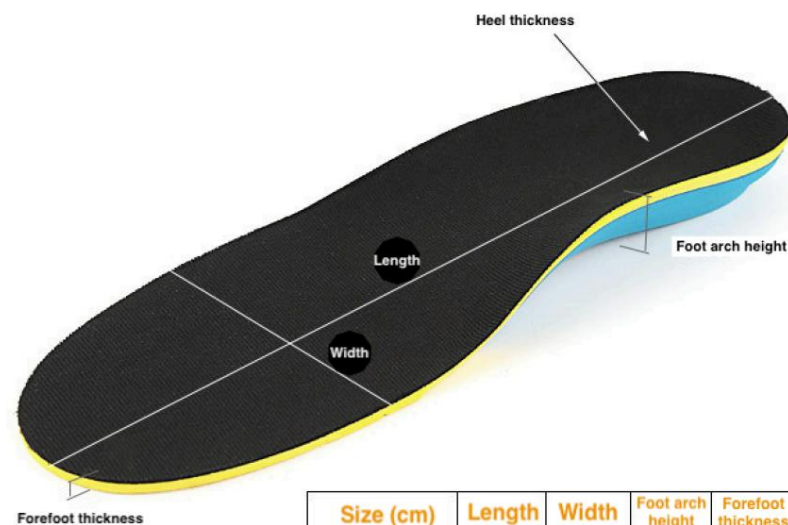

Size (cm)	Length	Width	Foot arch height	Forefoot thickness	Heel thickness
L (43-45)	30.0	9.8	3.0	0.35	0.7
M (41-43)	28.2	9.6	3.0	0.35	0.7
S (39-40)	26.2	9.0	3.0	0.35	0.7
XS (36-38)	24.8	8.8	3.0	0.35	0.7