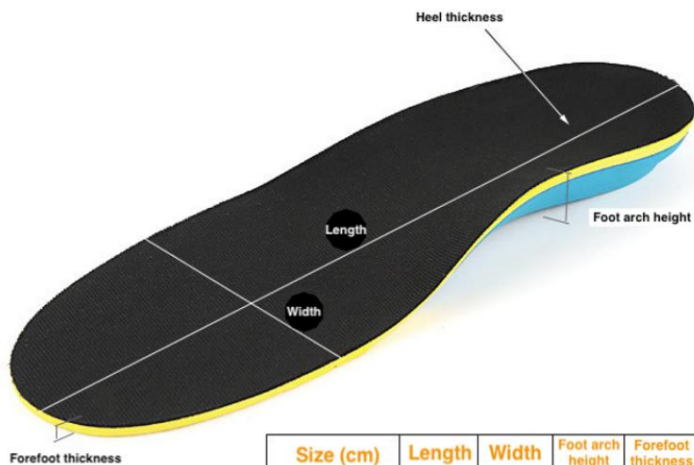

O1411 UŽIVATELSKÁ PŘÍRUČKA

Dovozce: VITOLOG.PL Sp. zoo, ul. Międzyzleska 6, 50-514 Wrocław, Polsko
Materiál : EVA + polyester

Univerzální vložky do bot s profilovaným polštářem paty, poskytují pohodlí, podporu a prevenci. Jemně tvarovaná klenba poskytuje odpružení a podporu šlach. Patní polštář poskytuje podporu pro patní ostruhu. Tenké okraje umožňují vložení vložky dovnitř boty, což zajišťuje větší pohodlí a komfort používání.

Vrstva odvádějící vlhkost ze speciální tkaniny pomáhá udržet nohy v chladu a suchu. Lze je nosit se všemi typy bot.

Sada obsahuje 2 vložky (pravá a levá). Pokyny pro praní: ruční praní ve vlažné vodě
Vložky mají vodící čáry, podél kterých jsou zastříženy na správnou velikost.

Size (cm)	Length	Width	Foot arch height	Forefoot thickness	Heel thickness
L (43-45)	30.0	9.8	3.0	0.35	0.7
M (41-43)	28.2	9.6	3.0	0.35	0.7
S (39-40)	26.2	9.0	3.0	0.35	0.7
XS (36-38)	24.8	8.8	3.0	0.35	0.7

O1411 UŽIVATELSKÁ PŘÍRUČKA

Dovozce: VITOLOG.PL Sp. zoo, ul. Międzyzleska 6, 50-514 Wrocław, Polsko

Materiál : EVA + polyester

Univerzální vložky do bot s profilovaným polštářem paty, poskytují pohodlí, podporu a prevenci. Jemně tvarovaná klenba poskytuje odpružení a podporu šlach. Patní polštář poskytuje podporu pro patní ostruhu. Tenké okraje umožňují vložení vložky dovnitř boty, což zajišťuje větší pohodlí a komfort používání.

Vrstva odvádějící vlhkost ze speciální tkaniny pomáhá udržet nohy v chladu a suchu. Lze je nosit se všemi typy bot.

Sada obsahuje 2 vložky (pravá a levá). Pokyny pro praní: ruční praní ve vlažné vodě
Vložky mají vodící čáry, podél kterých jsou zastříženy na správnou velikost.