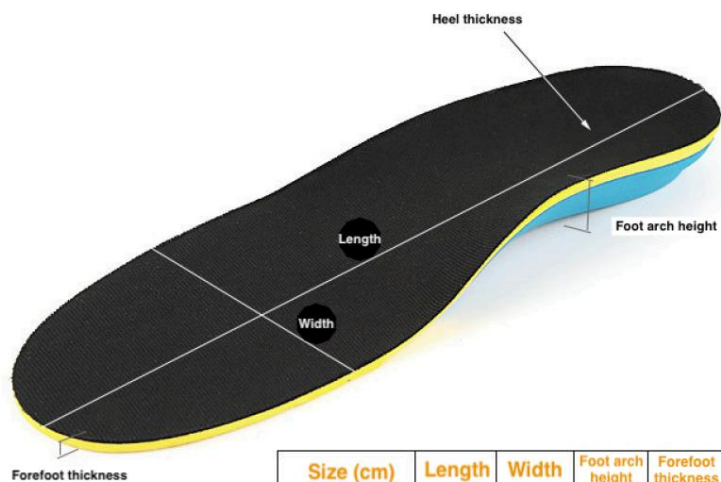

FELHASZNÁLÓI ÚTMUTATÓ O1411

Importőr: VITOLÓG.PL Sp. ąllatkert, ul. Międzyleska 6, 50-514 Wrocław, Lengyelország Figyelmeztetések: Kérjük, használat előtt olvassa el az utasításokat, és őrizze meg későbbi használatra.

Anyaga: EVA + poliészter

Univerzális cipőbetétek profilozott sarokpárnával, kényelmet, tartást és megelőzést biztosítanak. A finoman kontúrozott ív párnázást és támogatást nyújt az inak számára. A sarokpárna támasztást nyújt a saroksarkantyúnak. A vékony élek lehetővé teszik a talpbetét beilleszkedését a cipő belsejébe, ami nagyobb kényelmet és kényelmes használatot biztosít.

A speciális anyagból készült nedvességelvezető réteg segít hűvösen és szárazon tartani a lábát. Minden típusú cipővel hordhatók.

A készlet 2 db betétet tartalmaz (jobb és bal). Mosási útmutató: kézi mosás langyos vízben,

A betétek vezetővonalakkal rendelkeznek, amelyek mentén a megfelelő méretre vannak vágva.

Size (cm)	Length	Width	Foot arch height	Forefoot thickness	Heel thickness
L (43-45)	30.0	9.8	3.0	0.35	0.7
M (41-43)	28.2	9.6	3.0	0.35	0.7
S (39-40)	26.2	9.0	3.0	0.35	0.7
XS (36-38)	24.8	8.8	3.0	0.35	0.7

FELHASZNÁLÓI ÚTMUTATÓ O1411

Importőr: VITOLÓG.PL Sp. ąllatkert, ul. Międzyleska 6, 50-514 Wrocław, Lengyelország Figyelmeztetések: Kérjük, használat előtt olvassa el az utasításokat, és őrizze meg későbbi használatra.

Anyaga: EVA + poliészter

Univerzális cipőbetétek profilozott sarokpárnával, kényelmet, tartást és megelőzést biztosítanak. A finoman kontúrozott ív párnázást és támogatást nyújt az inak számára. A sarokpárna támasztást nyújt a saroksarkantyúnak. A vékony élek lehetővé teszik a talpbetét beilleszkedését a cipő belsejébe, ami nagyobb kényelmet és kényelmes használatot biztosít.

A speciális anyagból készült nedvességelvezető réteg segít hűvösen és szárazon tartani a lábát. Minden típusú cipővel hordhatók.

A készlet 2 db betétet tartalmaz (jobb és bal). Mosási útmutató: kézi mosás langyos vízben,

A betétek vezetővonalakkal rendelkeznek, amelyek mentén a megfelelő méretre vannak vágva.