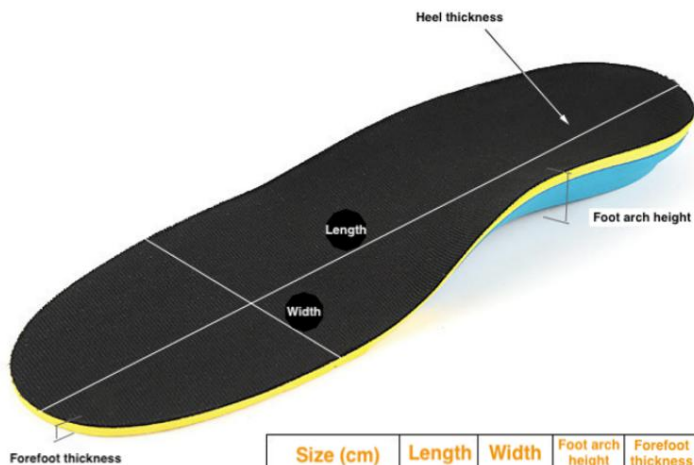

O1411 FELHASZNÁLÓI ÚTMUTATÓ

Importőr: VITOLÓG.PL Sp. állatkert, ul. Międzyzleska 6, 50-514 Wrocław, Lengyelország
Anyaga : EVA + poliészter

Univerzális cipőbetétek profilozott sarokpárnával, kényelmet, tartást és megelőzést biztosítanak. A finoman kontúrozott ív párnázást és támogatást nyújt az inak számára. A sarokpárna támasztást nyújt a saroksarkantyúnak. A vékony élek lehetővé teszik a betét beilleszkedését a cipő belsejébe, ami nagyobb kényelmet és kényelmes használatot biztosít.

A speciális anyagból készült nedvességelvezető réteg segít hűvösen és szárazon tartani a lábát. Minden típusú cipővel hordhatók.

A készlet 2 db betéteket tartalmaz (jobb és bal). Mosási útmutató: kézi mosás langyos vízben.

Size (cm)	Length	Width	Foot arch height	Forefoot thickness	Heel thickness
L (43-45)	30.0	9.8	3.0	0.35	0.7
M (41-43)	28.2	9.6	3.0	0.35	0.7
S (39-40)	26.2	9.0	3.0	0.35	0.7
XS (36-38)	24.8	8.8	3.0	0.35	0.7

O1411 FELHASZNÁLÓI ÚTMUTATÓ

Importőr: VITOLÓG.PL Sp. állatkert, ul. Międzyzleska 6, 50-514 Wrocław, Lengyelország
Anyaga : EVA + poliészter

Univerzális cipőbetétek profilozott sarokpárnával, kényelmet, tartást és megelőzést biztosítanak. A finoman kontúrozott ív párnázást és támogatást nyújt az inak számára. A sarokpárna támasztást nyújt a saroksarkantyúnak. A vékony élek lehetővé teszik a betét beilleszkedését a cipő belsejébe, ami nagyobb kényelmet és kényelmes használatot biztosít.

A speciális anyagból készült nedvességelvezető réteg segít hűvösen és szárazon tartani a lábát. Minden típusú cipővel hordhatók.

A készlet 2 db betéteket tartalmaz (jobb és bal). Mosási útmutató: kézi mosás langyos vízben.