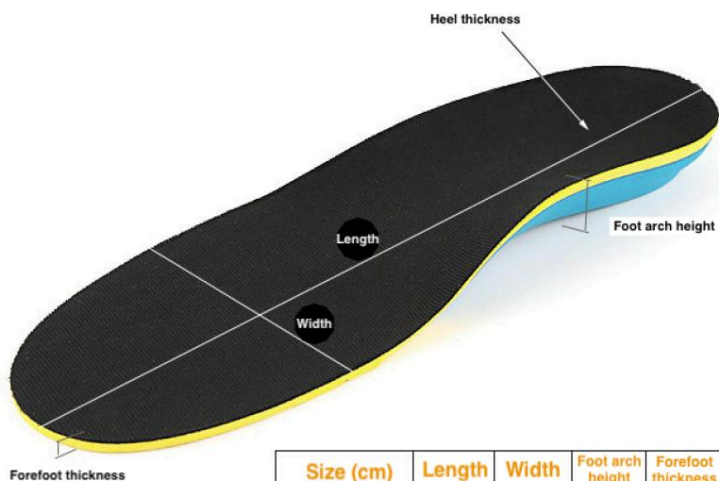

BENUTZERHANDBUCH O1411

Importeur: VITOLOG.PL Sp. z o.o. Zoo, Ul. Międzyzyleska 6, 50-514 Wrocław, Polen **Warnungen:** Bitte lesen Sie die Anweisungen vor der Verwendung und bewahren Sie sie zum späteren Nachschlagen auf.

Material: EVA + Polyester

Universelle Schuheinlagen mit profiliertem Fersenpolster bieten Komfort, Halt und Vorbeugung. Das sanft konturierte Fußgewölbe sorgt für Polsterung und Halt für die Sehnen. Das Fersenkissen bietet Halt für den Fersensporn. Dank der dünnen Kanten passt die Innensole in den Schuh, was für mehr Komfort und Benutzerfreundlichkeit sorgt.

Eine feuchtigkeitsableitende Schicht aus einem speziellen Stoff hält Ihre Füße kühl und trocken. Sie können mit allen Arten von Schuhen getragen werden.

Im Set sind 2 Einsätze (rechts und links) enthalten. Waschanleitung: Handwäsche in lauwarmem Wasser,

Die Einsätze verfügen über Führungslinien, entlang derer sie auf die richtige Größe zugeschnitten werden.

Size (cm)	Length	Width	Foot arch height	Forefoot thickness	Heel thickness
L (43-45)	30.0	9.8	3.0	0.35	0.7
M (41-43)	28.2	9.6	3.0	0.35	0.7
S (39-40)	26.2	9.0	3.0	0.35	0.7
XS (36-38)	24.8	8.8	3.0	0.35	0.7

BENUTZERHANDBUCH O1411

Importeur: VITOLOG.PL Sp. z o.o. Zoo, Ul. Międzyzyleska 6, 50-514 Wrocław, Polen **Warnungen:** Bitte lesen Sie die Anweisungen vor der Verwendung und bewahren Sie sie zum späteren Nachschlagen auf.

Material: EVA + Polyester

Universelle Schuheinlagen mit profiliertem Fersenpolster bieten Komfort, Halt und Vorbeugung. Das sanft konturierte Fußgewölbe sorgt für Polsterung und Halt für die Sehnen. Das Fersenkissen bietet Halt für den Fersensporn. Dank der dünnen Kanten passt die Innensole in den Schuh, was für mehr Komfort und Benutzerfreundlichkeit sorgt.

Eine feuchtigkeitsableitende Schicht aus einem speziellen Stoff hält Ihre Füße kühl und trocken. Sie können mit allen Arten von Schuhen getragen werden.

Im Set sind 2 Einsätze (rechts und links) enthalten. Waschanleitung: Handwäsche in lauwarmem Wasser,

Die Einsätze verfügen über Führungslinien, entlang derer sie auf die richtige Größe zugeschnitten werden.