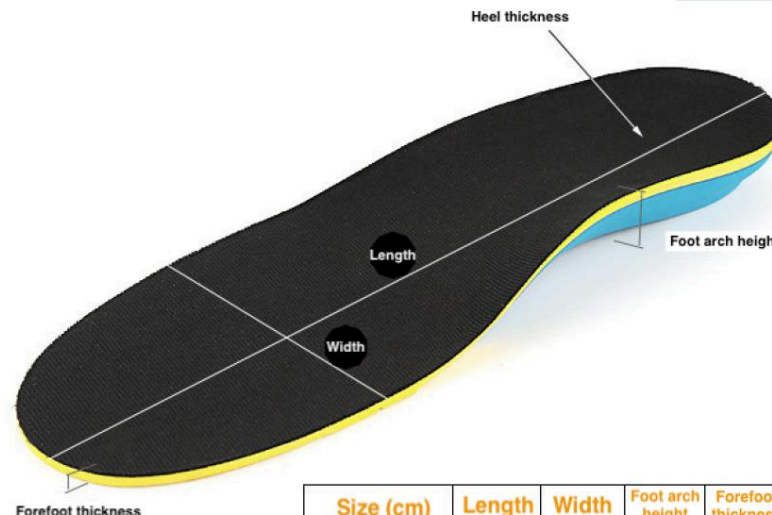

Size (cm)	Length	Width	Foot arch height	Forefoot thickness	Heel thickness
L (43-45)	30.0	9.8	3.0	0.35	0.7
M (41-43)	28.2	9.6	3.0	0.35	0.7
S (39-40)	26.2	9.0	3.0	0.35	0.7
XS (36-38)	24.8	8.8	3.0	0.35	0.7