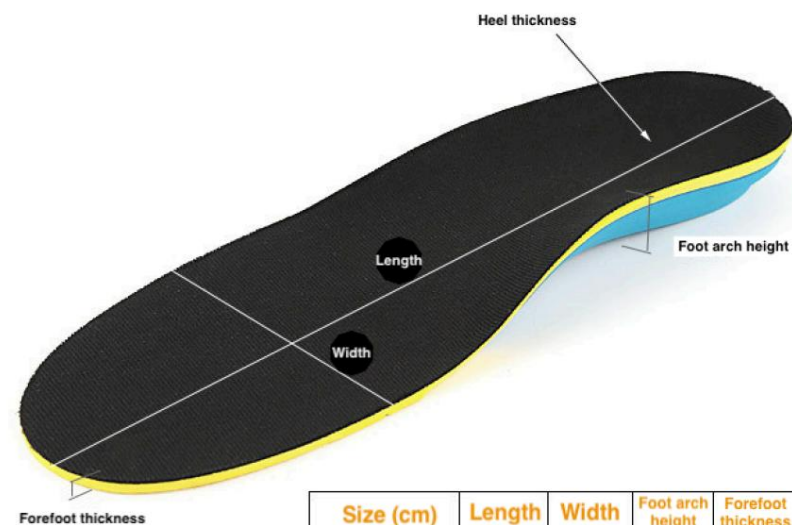

Handwäsche in lauwarmem

Wasser. Die Einsätze haben Führungslinien, entlang derer sie auf die richtige Größe zugeschnitten werden.

Size (cm)	Length	Width	Foot arch height	Forefoot thickness	Heel thickness
L ( 43-45 )	30.0	9.8	3.0	0.35	0.7
M ( 41-43 )	28.2	9.6	3.0	0.35	0.7
S ( 39-40 )	26.2	9.0	3.0	0.35	0.7
XS ( 36-38 )	24.8	8.8	3.0	0.35	0.7

**O1411 BENUTZERHANDBUCH**

**Importeur:** VITOLOG.PL Sp. z o.o. Zoo, Ul. Międzyzyleska 6, 50-514 Breslau, Polen

**Material :** EVA + Polyester

Universelle Schuheinlagen mit profiliertem Fersenpolster bieten Komfort, Halt und Vorbeugung. Das sanft konturierte Fußgewölbe sorgt für Polsterung und Halt für die Sehnen. Das Fersenkissen bietet Halt für den Fersensporn. Dank der dünnen Kanten passt die Einlage in den Schuh, was für mehr Komfort und Benutzerfreundlichkeit sorgt.