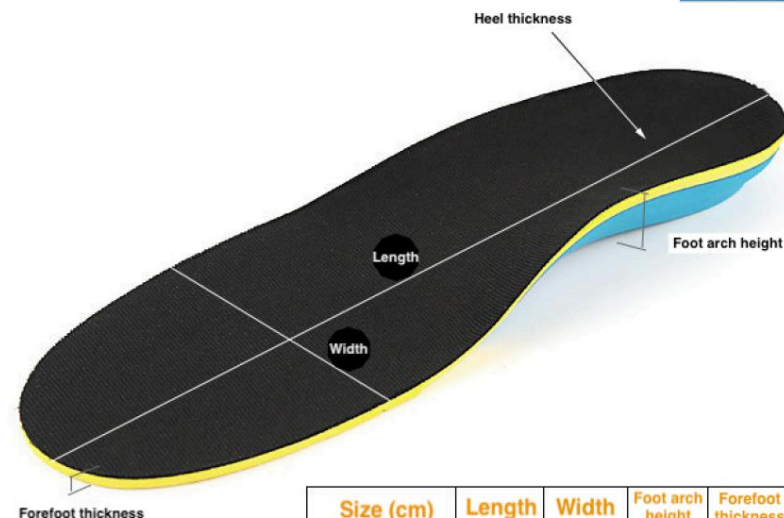

Size (cm)	Length	Width	Foot arch height	Forefoot thickness	Heel thickness
L (43-45)	30.0	9.8	3.0	0.35	0.7
M (41-43)	28.2	9.6	3.0	0.35	0.7
S (39-40)	26.2	9.0	3.0	0.35	0.7
XS (36-38)	24.8	8.8	3.0	0.35	0.7