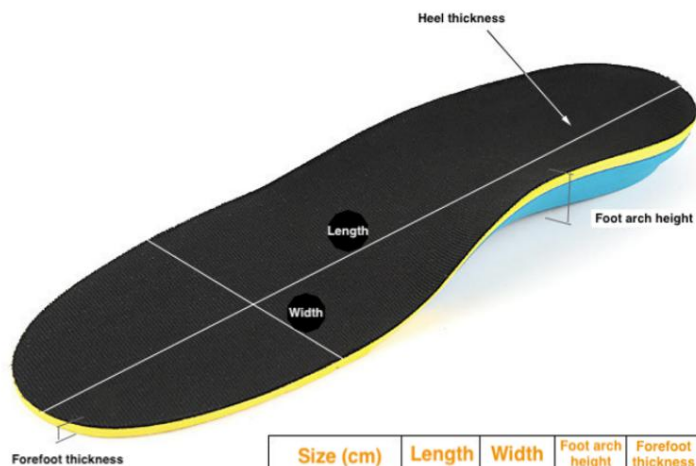

Handwäsche in lauwarmem

Wasser. Die Einsätze haben Führungslinien, entlang derer sie auf die richtige Größe zugeschnitten werden.

Size (cm)	Length	Width	Foot arch height	Forefoot thickness	Heel thickness
L ( 43-45 )	30.0	9.8	3.0	0.35	0.7
M ( 41-43 )	28.2	9.6	3.0	0.35	0.7
S ( 39-40 )	26.2	9.0	3.0	0.35	0.7
XS ( 36-38 )	24.8	8.8	3.0	0.35	0.7