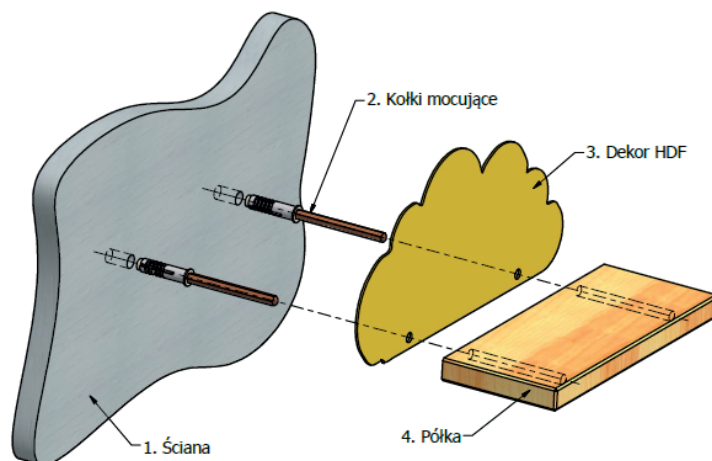

EAN: 5907053679472
KOD PRODUCENTA: Chill.1pcs.wooden.castle
PRODUCENT: CHILL
NUMER PRODUKTU: 36, SERIA 7/2024

Instrukcja montażu półek

INFORMACJE DOTYCZĄCE BEZPIECZEŃSTWA:

Używaj wyłącznie zgodnie z przeznaczeniem – jako półka ścienna.
Produkt nie jest przeznaczony do żadnego innego celu. To nie zabawka.

Nośność: Maksymalne obciążenie półki wynosi 3kg, pod warunkiem poprawnego montażu zgodnie z instrukcją

Powierzchnia ściany: Półka przeznaczona do montażu na ścianach wykonanych z betonu lub cegły.

Test stabilności: Po zamontowaniu sprawdź, czy półka jest stabilna, delikatnie ją obciążając.