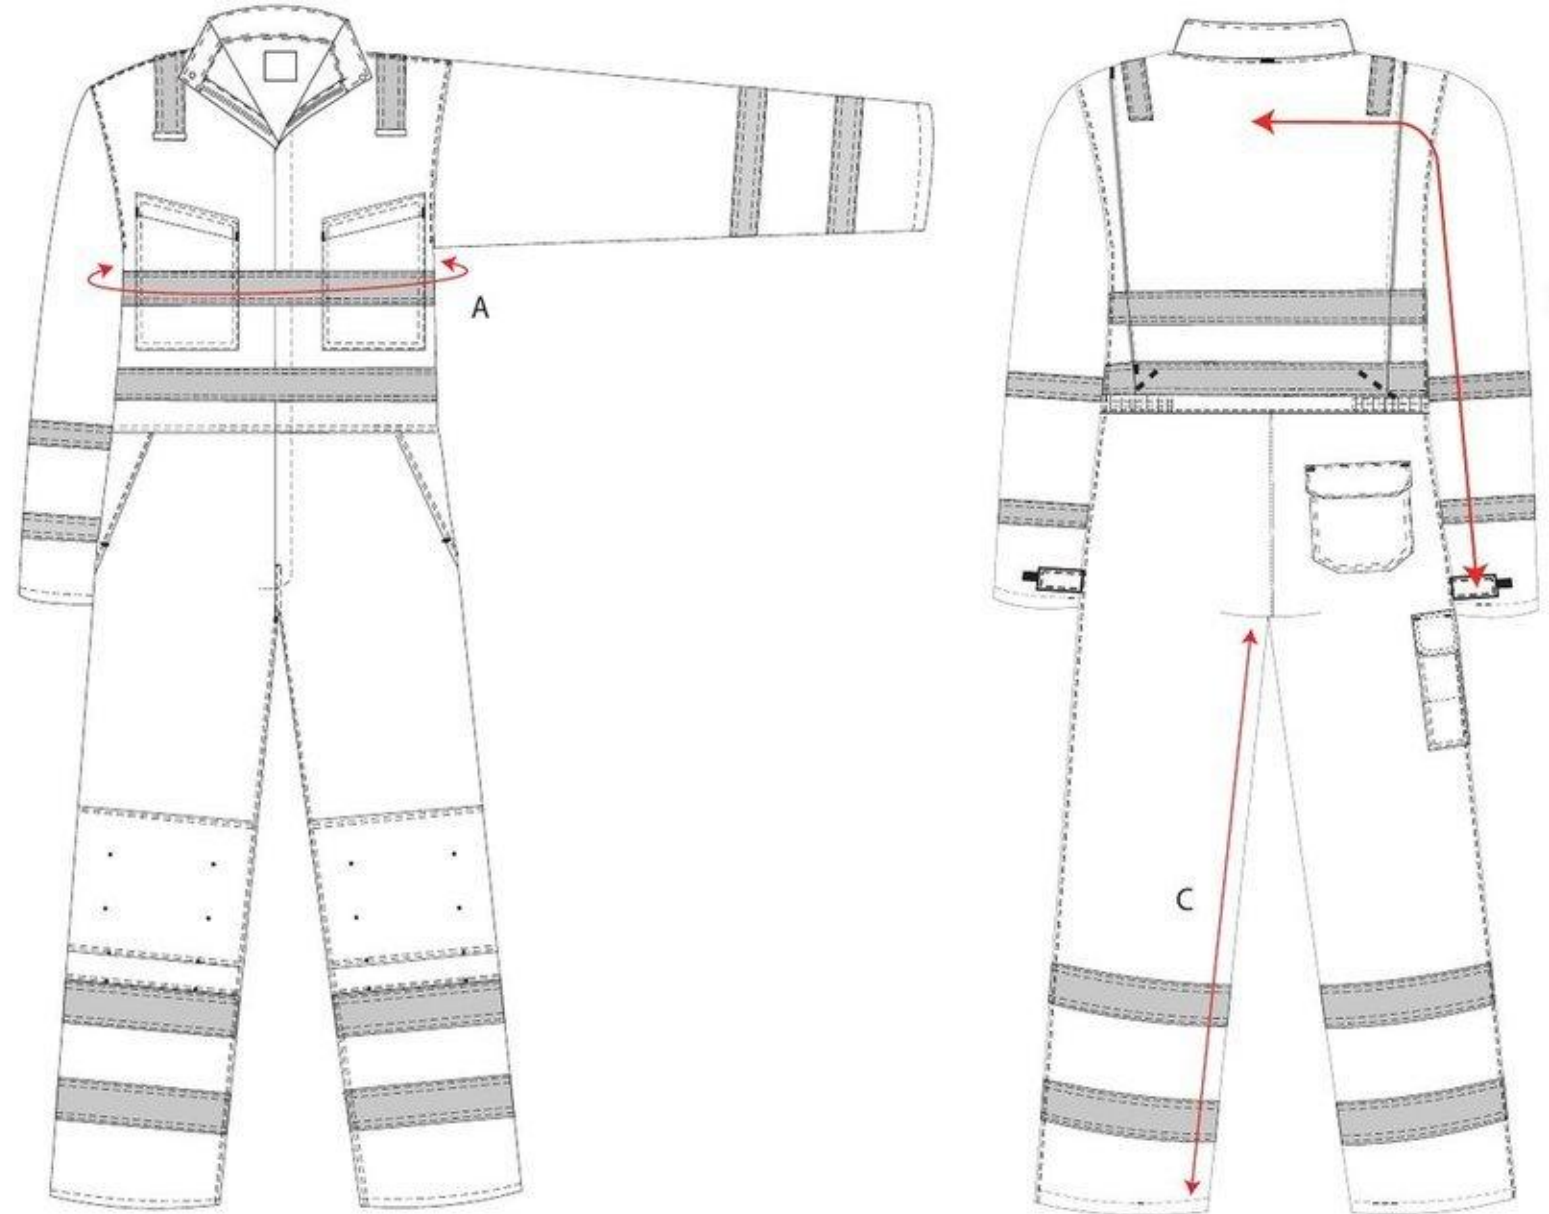

STYLE NO: MV91

DESCRIPTION: Modaf flame Hi Vis Multi GO/RT Coverall

FABRIC: 61% Modacrylic 18% Viscose 15% Polyester  
5% Aramid 1% Carbon Fibre 300gm

COLOUR: Hi Vis EN ISO 20471  
RIS Orange

| AREA                                  |   | 80-88<br>XSMALL | 92 - 96<br>SMALL | 100-104<br>MEDIUM | 108-112<br>LARGE | 116-124<br>X-LARGE | 128-132<br>XXL | 136 - 140<br>XXXL | 144-148<br>4XL | 152-160<br>5XL |
|---------------------------------------|---|-----------------|------------------|-------------------|------------------|--------------------|----------------|-------------------|----------------|----------------|
| Chest                                 | A | 102             | 110              | 118               | 126              | 138                | 146            | 154               | 162            | 174            |
| Sleeve length<br>from 12cm below neck | B | 82              | 83               | 84                | 85               | 86                 | 87             | 88                | 89             | 90.5           |
| Inside Leg                            | C | 80              | 80               | 80                | 80               | 80                 | 80             | 80                | 80             | 80             |