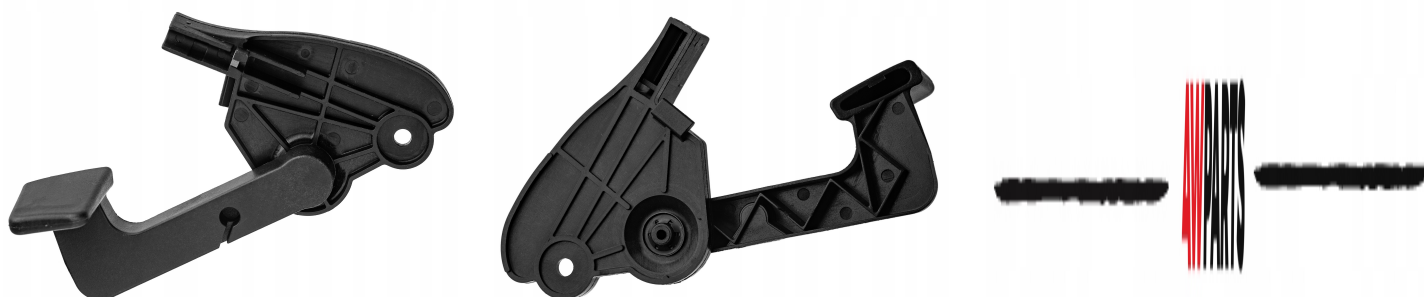

Audi A4 B6 B7 Seat Exeo 2000-2014 Rączka Uchwyt Otwierania Pokrywy Silnika

Galeria Produktu

Opis Produktu

Kompatybilność I Zastosowanie

Audi - A4 B6 (8E2) - 2000-2004 Audi - A4 B6 Avant (8E5) - 2001-2004 Audi - A4 B7 (8EC) - 2004-2008 Audi - A4 B7 Avant (8ED) - 2004-2008 Seat - Exeo (3R2) - 2008-2013 Seat - Exeo ST (3R5) - 2009-2013 Specyfikacja Techniczna

Numer OE: 8E1823533B Przeznaczenie: uchwyt otwierania maski Stan: fabrycznie nowy zamiennik Materiał: tworzywo sztuczne o podwyższonej trwałości

Pytania I Odpowiedzi

Czy uchwyt pasuje bez przeróbek?

✓ Tak, jest dopasowany do modeli podanych w kompatybilności i można go zamontować bez modyfikacji.

Czy produkt jest nowy?