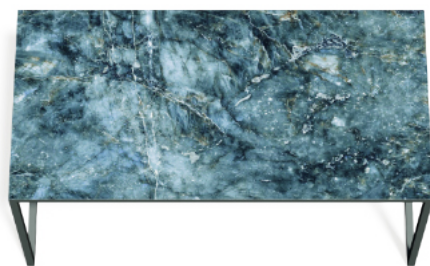

STÓŁ SEWILLA

Wymiary

200cm

90cm

75cm

Materiały

Blaty

- Błat szklany grafit

Błat szklany czarny

Lakiery

▪ RAL 7021

RAL 9005

RAL 9003

▪ Podstawowe wykończenie produktu

24
miesiące

Gwarancja na meble 24 miesiące

STÓŁ LIZBONA

Materiały

Blaty

■ Błat ceramiczny

Błat szklany czarny

Lakiery

■ RAL 7021

RAL 9005

RAL 9003

Wymiary

160cm

80cm

75cm

■ Podstawowe wykończenie produktu

24
miesiące

Gwarancja na meble 24 miesiące