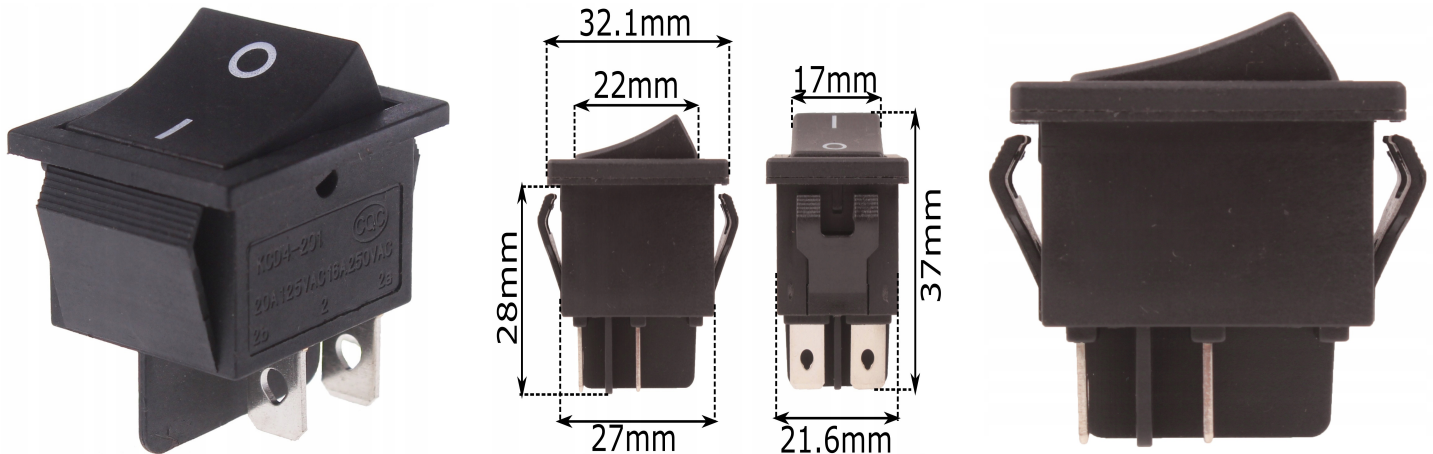

Wyłącznik do chińskiej piłki tarczowej 16A 250V

Galeria Produktu

Opis Produktu

Brak opisu

Parametry Techniczne

Parametr	Wartość
Kod producenta	43-CD446
Marka	LSP
Rodzaj	włącznik
EAN (GTIN)	5903794707580
Stan	Nowy