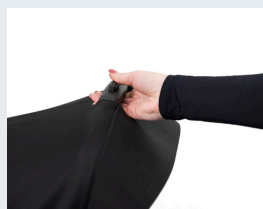

Automatické odpojení gondoly
v držáku pro přenášení