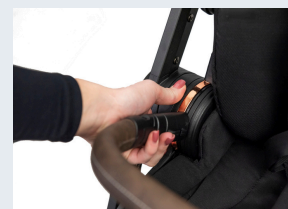

Zdobienia pokrowca hot pressing
Hot pressing design

Stylowe przeszycia prowadnicy i kolor ecoskóry
Stylish stitching on the push bar and eco-leather color

Automatyczne wypięcie gondoli w uchwycie do przenoszenia
Automatic carrycot release in the carry handle