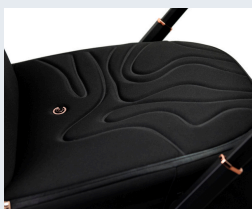

Zdobienia pokrowca hot pressing
Hot pressing design