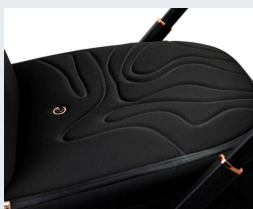

Zdobení potahu gondoly
metodou hot pressing