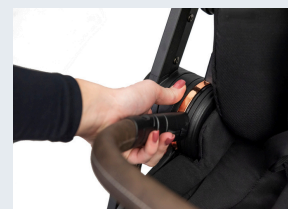

Paměťová tlačítka v kočárku