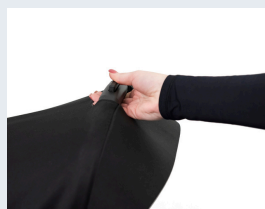

Zdobienia pokrowca hot pressing
Hot pressing design

Stylowe przeszycia prowadnicy i kolor ecoskóry
Stylish stitching on the push bar and eco-leather color

Automatyczne wypięcie gondoli w uchwycie do przenoszenia
Automatic carrycot release in the carry handle