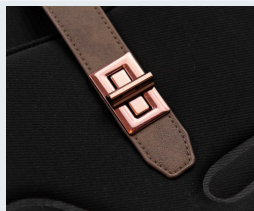

Starannie dobrane detale
Carefully selected details