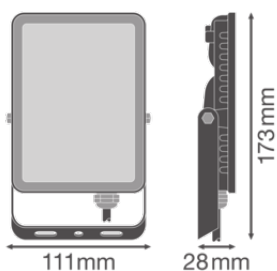

Dane fotometryczne

Strumień świetlny	1600 lm
Całkowity strumień świetlny wbudowanych źródeł światła	1800 lm
Skuteczność świetlna	80 lm/W
Temperatura barwowa	3000 K
Barwa światła (oznaczenie)	Warm White
Ogólny wskaźnik oddawania barw Ra	≥ 80
Standardowe odchylenie dopasowania barw	6 sdc _m
Wartość wskaźnika migotania Pst LM	-
Wartość efektu stroboskopowego SVM	-
Grupa zagrożenia fotobiologiczne EN62778	RG1
Grupa zagrożenia fotobiologiczne EN62471	RG1
Kąt rozsyłu światła	100 °
UGR longitudinal	< 28

WYMIARY I WAGA

Długość	173,00 mm
Szerokość	111,00 mm
Wysokość	28,00 mm
Masa produktu	350,00 g
Długość przewodów	300 mm

FL ESSENTIAL 20W

MATERIAŁY I KOLORY

Kolor produktu	Czarny
Kolor obudowy	Czarny
Materiał	Aluminium
Próba palności zgodnie z IEC 60695-2-12	650 °C
Zawartość rtęci	0.0 mg