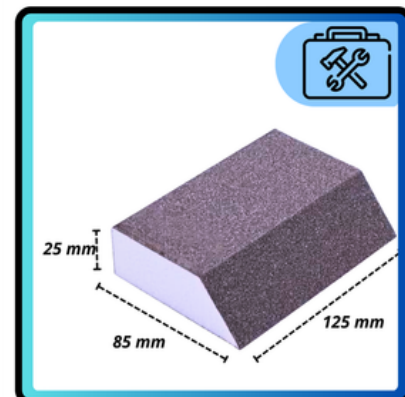

FastPackAge

Kostka Kłosek Szlifierski Gąbka Ścierna do Szlifowania Gładzi SKOŚNA P120

GALERIA

OPIS

Gąbka czterostronna z ziarnem węgliku krzemu, odporna na złamania .

Przeznaczona do obróbki materiałów takich jak drewno, farby i metale, szpachle.

Idealnie nadaje się do szlifowania płaskich powierzchni i kątów.
Produkt wielokrotnego użytku (można go myć)

PARAMETRY

Wymiary: 125 x 85 x 25 mm
Granulacja: P120

Materiał ścierny: Węglík krzemu
Ilość stron ściernych: 4
Opis granulacji na każdej sztuce
Zawarość zestawu : 1 sztuk