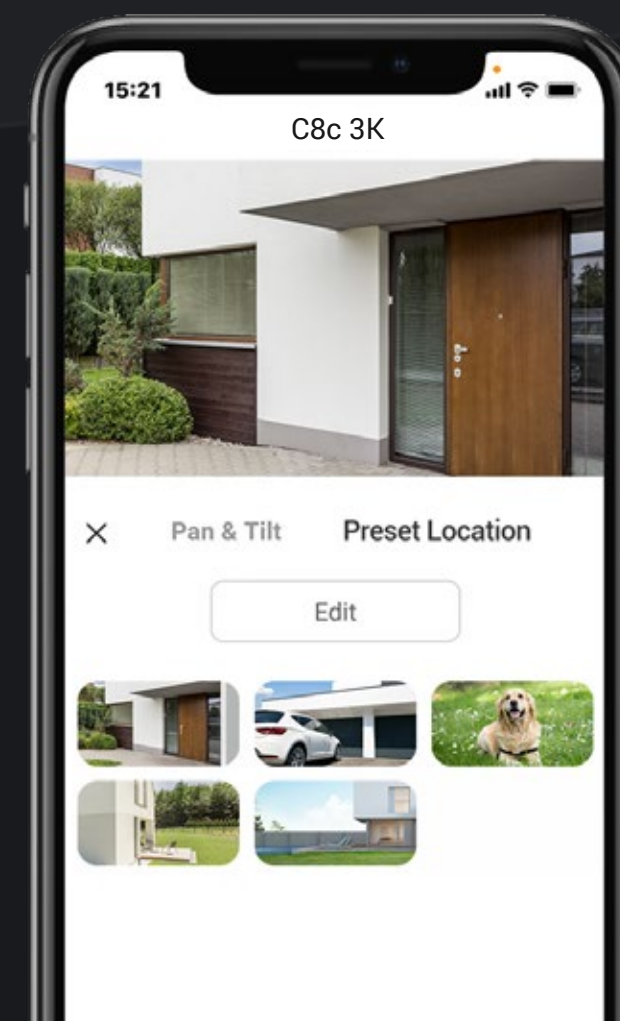

Rejestrowanie obrazu najważniejszych miejsc

Nawet podczas złożonego śledzenia obiektów, kamera szybko przywróci Twój preferowany kąt monitorowania. Za pomocą aplikacji EZVIZ można określić do 12 punktów docelowych monitoringu. Wystarczy kliknąć punkty ustawień wstępnych, aby automatycznie ustawić kamerę.