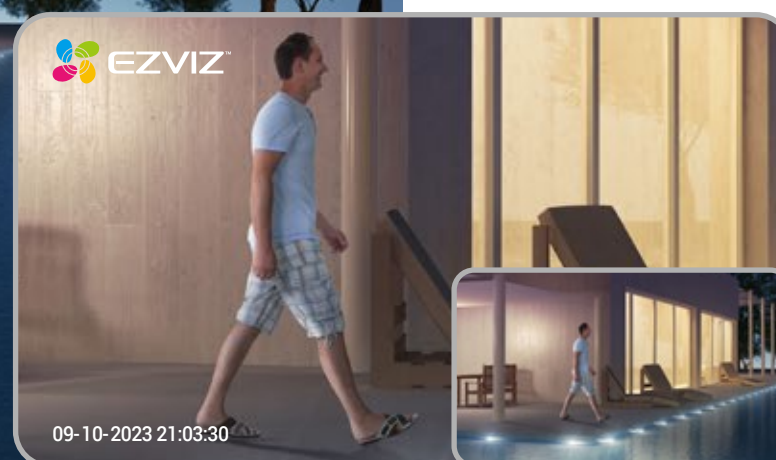

## Wbudowany moduł sztucznej inteligencji zapewnia lepszą detekcję

Wbudowane w kamerę algorytmy modułu sztucznej inteligencji, ułatwiają między innymi rozpoznawanie poruszających się osób i pojazdów. Umożliwia to ograniczenie liczby fałszywych alarmów powodowanych przez opadające liście lub latające owady na rzecz informowania Cię o pojazdach parkowanych na posesji bez zezwolenia.

## Inteligentne oko, które wychwytuje, przybliża i śledzi

Po wykryciu poruszających się ludzi, kamera C8c 3K automatycznie śledzi ich poczynania i powiększa obraz, by dokładniej zarejestrować główną aktywność. Po włączeniu tej funkcji trudno jest stracić ukochane osoby z oczu.