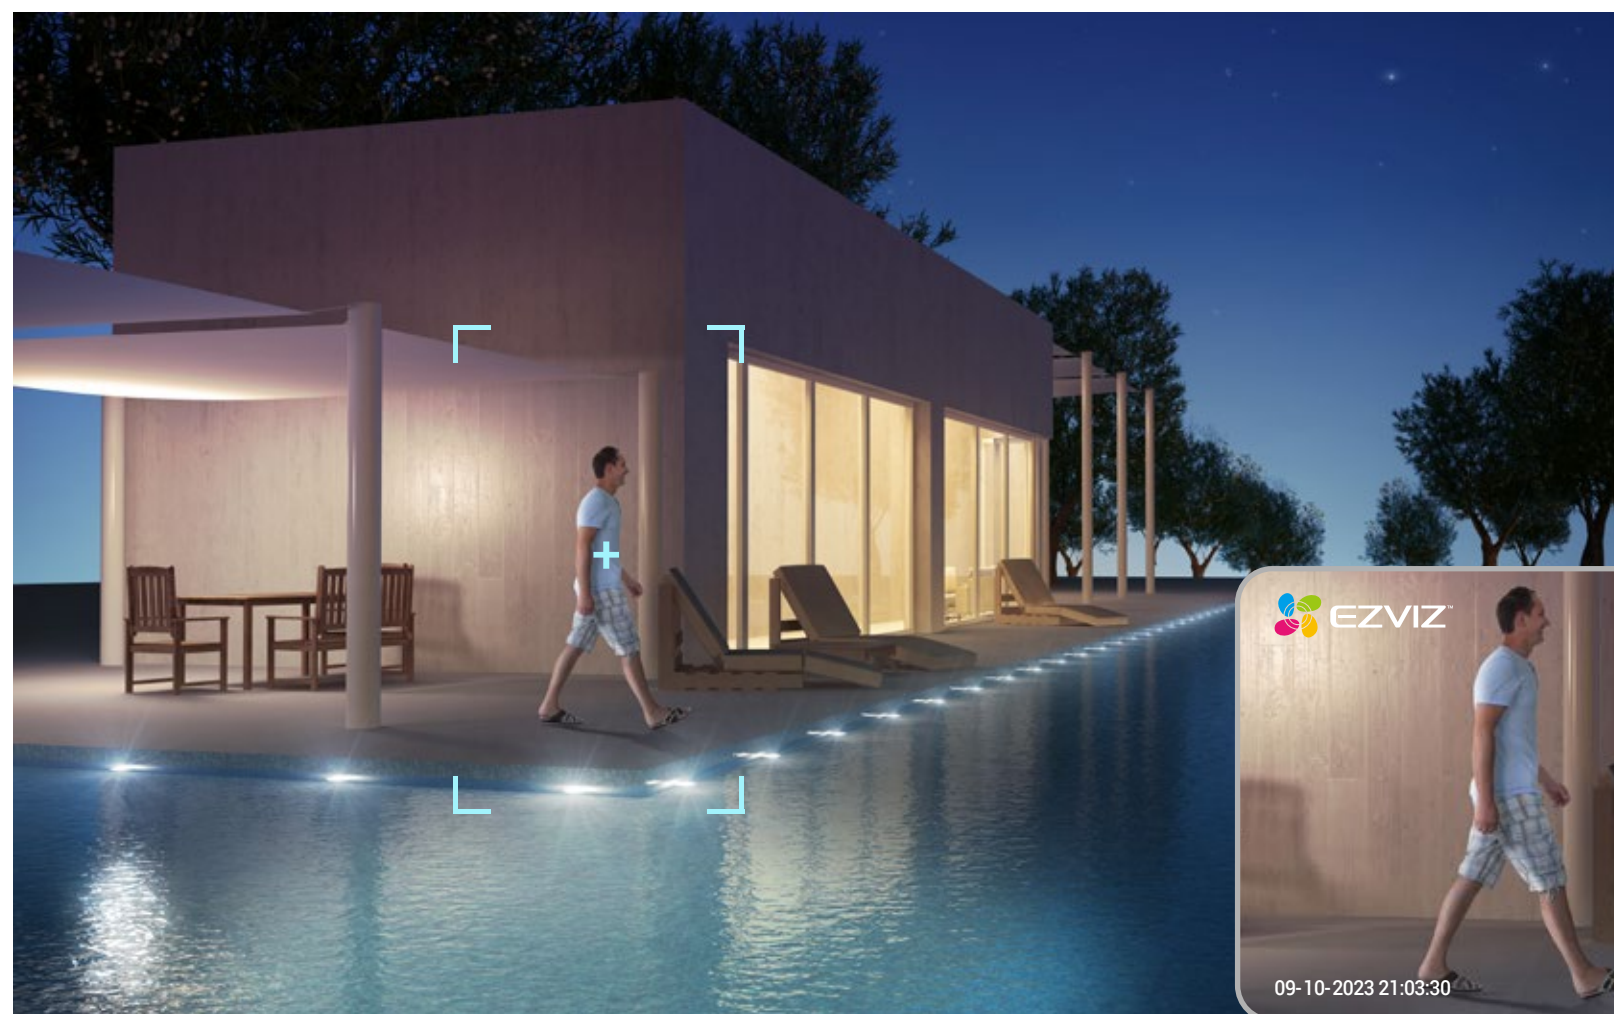

# 360 ° w połączeniu z obrazem 3K oznacza niezrównaną jakość użytkowania

Nie możesz znać otoczenia jeśli go nie widzisz. Obrotowa konstrukcja kamery i rejestracja w 3K dla pełnego obrazu z każdym detalem. W ochronie domu nie ma już szarej strefy ani niewyraźnych zakątków.

## Wbudowany moduł sztucznej inteligencji zapewnia lepszą detekcję

Wbudowane w kamerę algorytmy modułu sztucznej inteligencji, ułatwiają między innymi rozpoznawanie poruszających się osób i pojazdów. Umożliwia to ograniczenie liczby fałszywych alarmów powodowanych przez opadające liście lub latające owady na rzecz informowania Cię o pojazdach parkowanych na posesji bez zezwolenia.

## Inteligentne oko, które wychwytuje, przybliża i śledzi

Po wykryciu poruszających się ludzi, kamera C8c 3K automatycznie śledzi ich poczynania i powiększa obraz, by dokładniej zarejestrować główną aktywność. Po włączeniu tej funkcji trudno jest stracić ukochane osoby z oczu.

## Rejestrowanie obrazu najważniejszych miejsc

Nawet podczas złożonego śledzenia obiektów, kamera szybko przywróci Twój preferowany kąt monitorowania. Za pomocą aplikacji EZVIZ można określić do 12 punktów docelowych monitoringu. Wystarczy kliknąć punkty ustawień wstępnych, aby automatycznie ustawić kamerę.