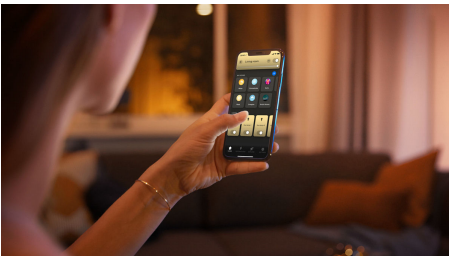

Nieograniczone możliwości

- Mocne i jasne światło białe

Łatwe w obsłudze inteligentne oświetlenie

- Steruj maksymalnie 10 punktami świetlnymi w aplikacji mobilnej Hue Bluetooth
- Steruj oświetleniem za pomocą głosu*
- Dopasuj białe światło do swoich potrzeb
- Odblokuj pełen zestaw inteligentnych funkcji oświetleniowych za pomocą mostka Hue Bridge

Zalety

Mocne i jasne światło białe

Żarówka o dużej mocy strumienia świetlnego daje światło białe, które jest w stanie w pełni oświetlić kuchnię, garaż lub inne pomieszczenie wymagające funkcjonalnego oświetlenia. Dzięki strumieniowi świetlnemu 1600 lumenów jest to najjaśniejsza żarówka Philips Hue.

Steruj maksymalnie 10 punktami świetlnymi w aplikacji mobilnej Hue Bluetooth

Philips Hue sterowane przez Bluetooth to najprostszy sposób rozpoczęcia przygody z inteligentnym oświetleniem. Stwórz wyjątkowy nastrój dzięki żarówkom LED z funkcją Bluetooth i aplikacji mobilnej Hue Bluetooth, którą możesz sterować nawet 10 punktami światła (lampy i żarówki) w jednym pokoju.