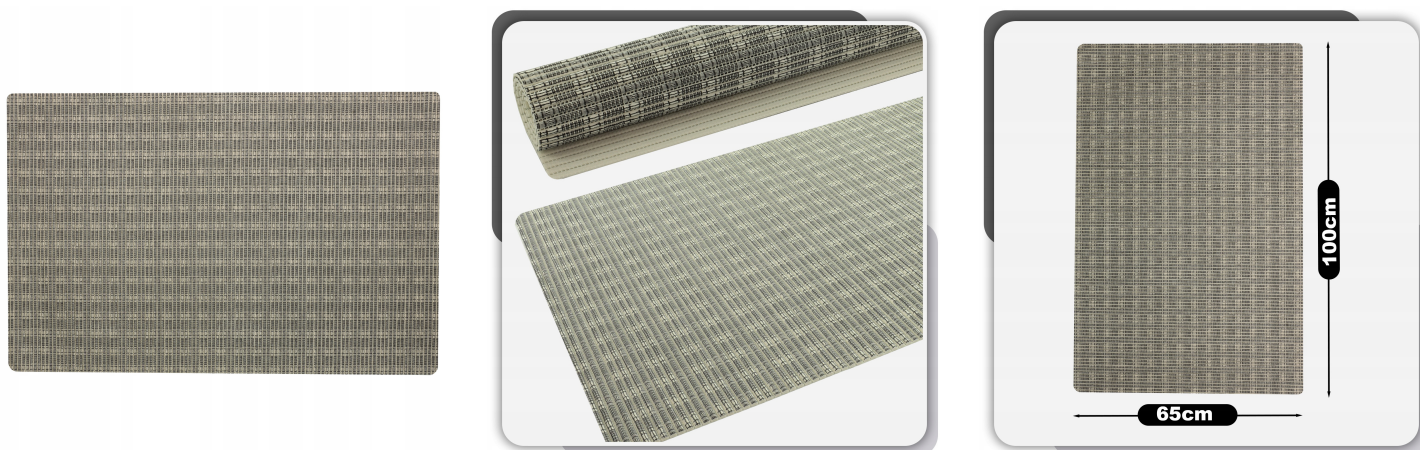

Dywanik łazienkowy antypoślizgowy chłonny mata 65x100 cm

Galeria Produktu

Opis Produktu

GOTOWY ROZMIAR - każda mata posiada gotowy rozmiar 65x100cm, który możesz jeszcze z łatwością przyciąć wg własnych potrzeb

NAROŻNIKI - maty wysyłamy z prostokątnymi narożnikami, które możesz zaokrąglić docinając łuki lub pozostawić bez zmian

ANTYPOŚLIZGOWA POWIERZCHNIA - zapewnia bezpieczeństwo na mokrych i śliskich nawierzchniach, idealna do łazienki, wanny czy przy basenie

SZYBKOSCHNĄCY MATERIAŁ - błyskawicznie odprowadza wilgoć, dzięki czemu mata jest zawsze gotowa do ponownego użycia

PRZYJEMNA W DOTYKU - miękka struktura zapewnia komfort gołym stopom i chroni przed zimnym podłożem

Specyfikacja:

Marka: Allvo Wzór: Prążek Grey Wymiar: szer.65 x dł.100cm Waga: 250g Grubość: ok. 5mm Materiał: 100% poliester Zastrzegamy sobie różnicę wymiarów +/-3%

Parametry Techniczne

Parametr	Wartość
Marka	Allvo
Szerokość produktu	100
Grubość	5
Kod producenta	D6006-5-100
Kolor	szary
Informacje dodatkowe	właściwości antypoślizgowe
Kolor dodatkowy	biały
Waga produktu z opakowan	0.3
Materiał wykonania	poliester
rodzaj	gotowe
EAN (GTIN)	5902186802865
Stan	Nowy