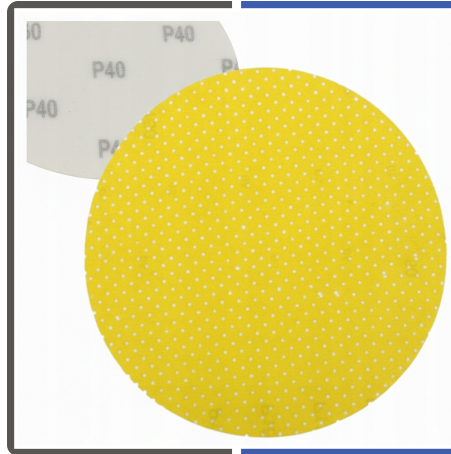

# Papier Ścierny na Rzep do Żyrafy 225mm P40 do Szlifierki Krążek OTWORY

## Opis Produktu

Profesjonalny Papier Ścierny do Żyrafy

Przedstawiamy wysokiej jakości papier ścierny na rzep, idealny do szlifierki typu żyrafa. Ten okrągły krążek o średnicy 225 mm zapewnia doskonałą wydajność i precyzję podczas szlifowania.

### ⚙️ PARAMETRY TECHNICZNE

Średnica papieru: 225 mm

Granulacja: P40

Typ mocowania: na rzep

Perforacja: otwory do odprowadzania pyłu

Przeznaczenie: do szlifierki typu żyrafa

Marka: Maan

Waga produktu: 0.03 kg