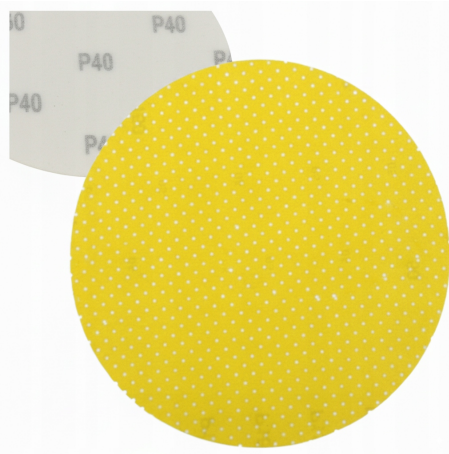

# Papier Ścierny na Rzep do Żyrafy 225mm P40 do Szlifierki Krążek OTWORY

## Opis Produktu

Profesjonalny Papier Ścierny do Żyrafy

Przedstawiamy wysokiej jakości papier ścierny na rzep, idealny do szlifierki typu żyrafa. Ten okrągły krążek o średnicy 225 mm zapewnia doskonałą wydajność i precyzję podczas szlifowania.

Perforowane otwory - efektywne odprowadzanie pyłu

Granulacja P40 - idealna do zgrubnego szlifowania

System mocowania na rzep - łatwa i szybka wymiana

### ⚙️ PARAMETRY TECHNICZNE

Średnica papieru: 225 mm

Granulacja: P40

Typ mocowania: na rzep

Perforacja: otwory do odprowadzania pyłu

Przeznaczenie: do szlifierki typu żyrafa

Marka: Maan

Waga produktu: 0.03 kg