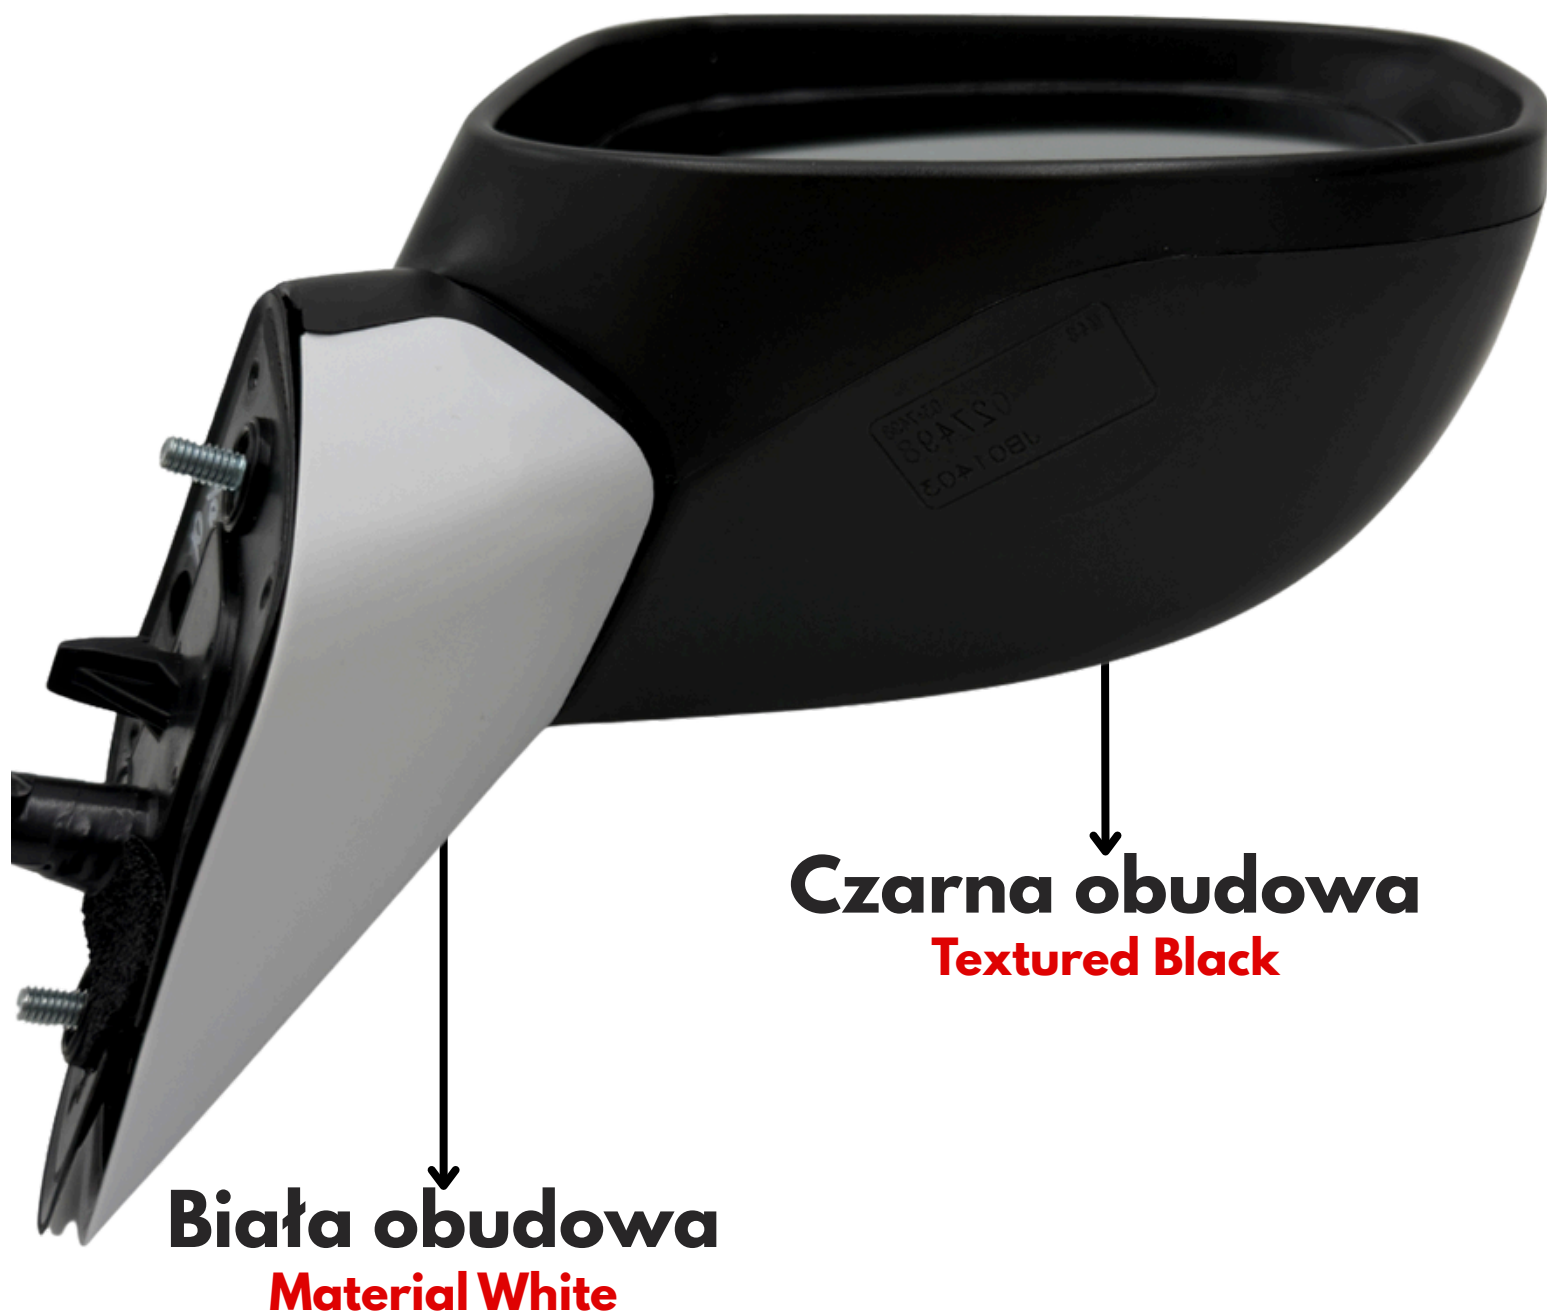

Biała obudowa

Material White

Elektrycznie składane

Power Folding

BILMAX

Ogrzewane

Heated

Elektrycznie sterowane

Power Adjustment

BILMAX

Widok z boku / Side View

↓
Kierunkowskaz
Turn Signal Lamp

Widok z boku / Side View

Widok złącza / Connector View

7+2-PIN

Pasuje do / Compatible with