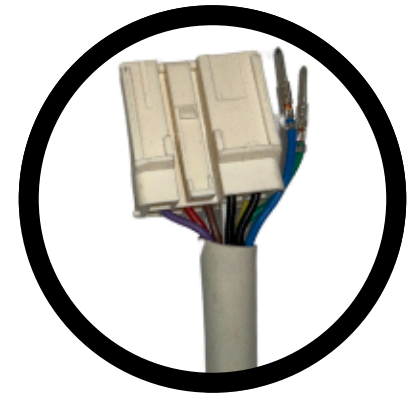

Biała obudowa

Material White

Elektrycznie składane

Power Folding

BILMAX

Ogrzewane

Heated

Elektrycznie sterowane

Power Adjustment

BILMAX

Widok z boku / Side View

↓
Kierunkowskaz
Turn Signal Lamp

Widok z boku / Side View

Widok złącza / Connector View

7+2-PIN

Pasuje do / Compatible with