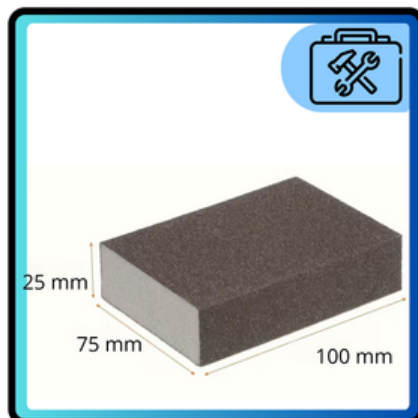

FastPackAge

Kostka Kłoczek Szlifierski Gąbka Ścierna do Szlifowania Gładzi Drewna P100

GALERIA

OPIS

Gąbka czterostronna z ziarnem węgla krzemu, odporna na złamania .

Przeznaczona do obróbki materiałów takich jak drewno, farby i metale, szpachle.

Idealnie nadaje się do szlifowania płaskich powierzchni i kątów.
Produkt wielokrotnego użytku (można go myć).

PARAMETRY

Wymiary: 100 x 70 x 25
mm Granulacja: P 100

Materiał ścierny: Węgiel krzemu
Ilość stron ściernych: 4
Ilość sztuk w zestawie : 1 szt