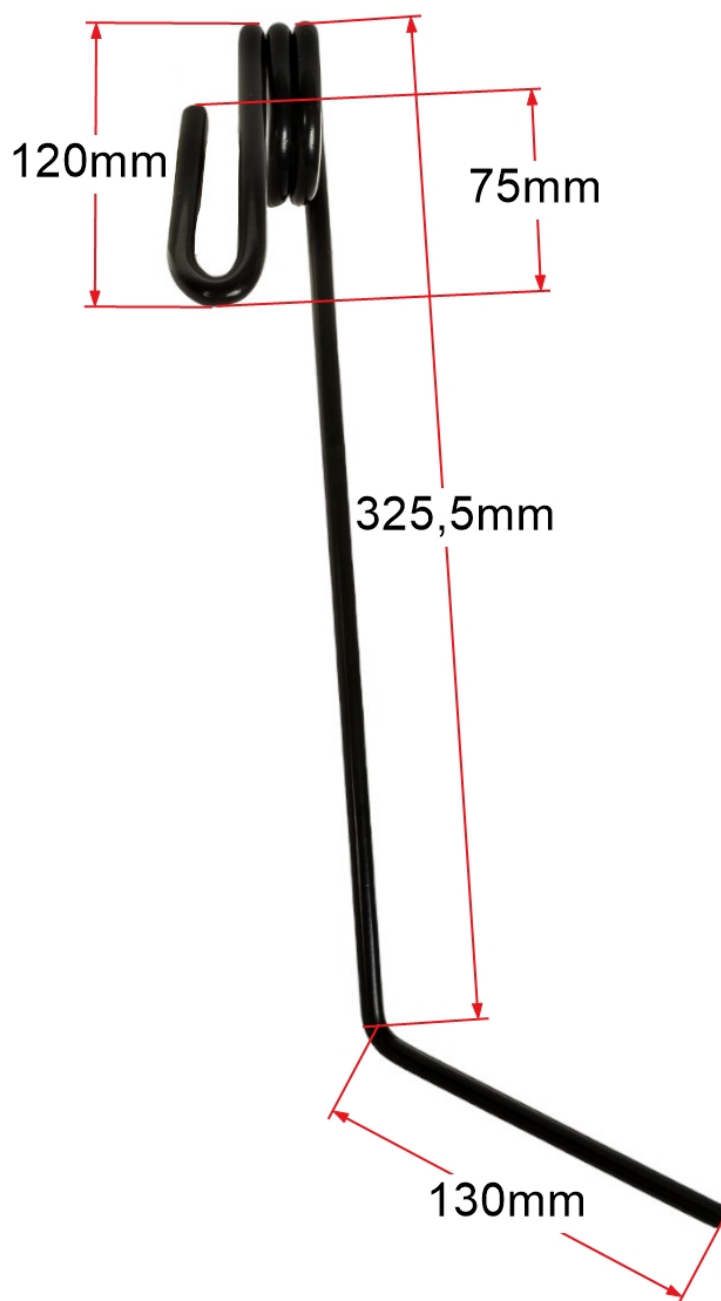

# **Palec zagarniający siewnika Poznaniak 6 pojedynczy lewy 3043530050\_73238**

## **Palec zagarniający siewnika Poznaniak 6 pojedynczy lewy 3043530050**

**Palec zagarniający siewnika Poznaniak 6 pojedynczy lewy 3043530050** to lewy element roboczy stosowany w sekcji zagarniającej siewnika Poznaniak 6. Odpowiada za pracę przy wyrównywaniu powierzchni i przykrywaniu materiału siewnego po przejściu sekcji wysiewającej. Wersja pojedyncza lewa ułatwia dobranie elementu do właściwej strony roboczej maszyny. Numer 3043530050 pozwala zweryfikować zgodność części podczas doboru.

## **Palec zagarniacza siewnik Poznaniak - Specyfikacja techniczna:**

- **Typ:** palec zagarniający lewy-3
- **Wersja:** pojedynczy
- **Strona:** lewa
- **Średnica drutu:** 8mm
- **Wymiary na załączonej grafice**

## **Palec lewy siewnika Poznaniak - Numery porównawcze / katalogowe:**

- 3043530050