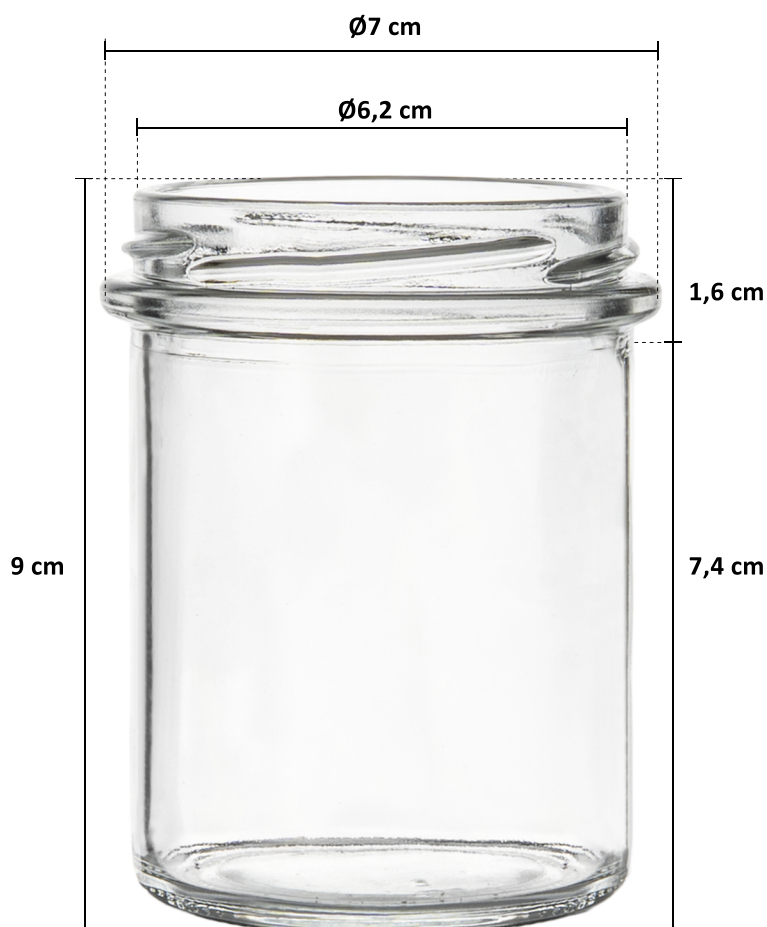

Słoik z rantem

200 ml

- ✓ Materiał słoika: **Szkło**
- ✓ Wysokość: **9 cm**
- ✓ Szerokość: **Ø7 cm**
- ✓ Średnica wlewu: **Ø6,2 cm**
- ✓ Pojemność: **200 ml**
- ✓ Waga: **162 g**