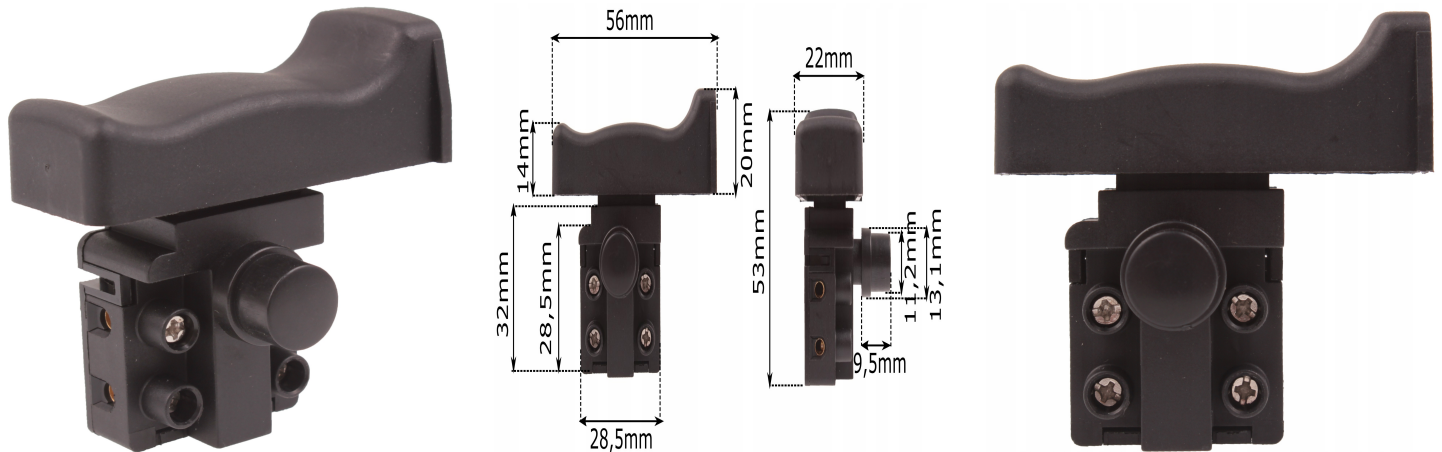

Wyłącznik do Einhell de-dra yato kinzo parkside szlifierki przecinarki piły

Galeria Produktu

Opis Produktu

Brak opisu

Parametry Techniczne

Parametr	Wartość
Kod producenta	43-CD564
Marka	LSP
Rodzaj	włącznik
EAN (GTIN)	5903794708402
Stan	Nowy