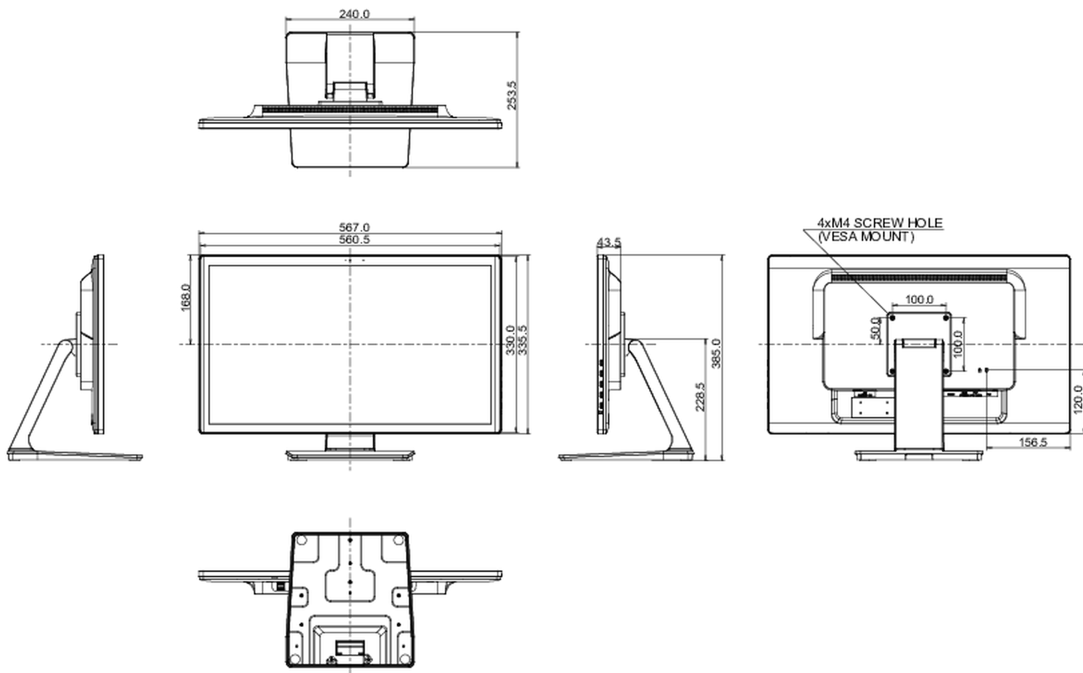

Klasa efektywności energetycznej (Regulation (EU) 2017/1369)	E

REACH SVHC powyżej 0.1% ołowiu

10 WYMIARY / WAGA

Wymiary produktu szer. x wys. x gł. 567 x 385 x 253.5mm

Wymiary pudła szer. x wys. x gł.	635 x 405 x 143mm

Waga (bez pudła) 5.6kg

Waga (z pudłem) 7.2kg

Kod EAN 4948570127207

11 EU ENERGY EFFICIENCY LABEL

Energy efficiency class (Regulation (EU) 2017/1369) E