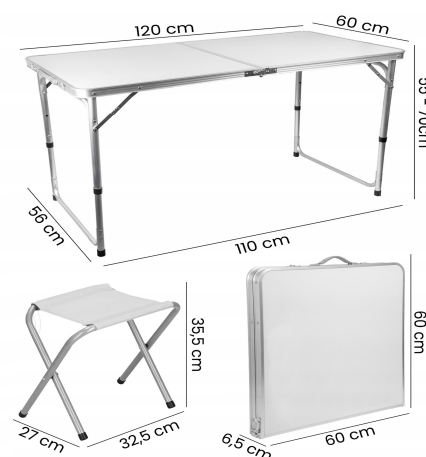

STOLIK SKŁADANY TURYSTYCZNY KEMPINGOWY 4 KRZESŁA WALIZKA UCHWYT 120x60x70cm

Galeria Produktu

Opis Produktu

Krzeselka w zestawie - 4 składane krzeselka wykonane z trwałego materiału poliester 600D gwarantują wygodne siedzisko do 80kg.

Przestronny blat o dużej nośności - wymiary 120 × 60 cm pozwalają na wygodne ustawienie akcesoriów kempingowych. Blat wytrzymuje obciążenie do 20 kg.

Szybki system składania - intuicyjny mechanizm umożliwia błyskawiczne rozłożenie i złożenie stołu w kilka chwil

Parametry:

Materiał blatu: MDF Materiał krzesełek: Poliester 600D Stelaż: Aluminiowy Regulacja wysokości: 3-stopniowa (70/60/54 cm) Konstrukcja: składana do formy walizki z uchwytem Przeznaczenie: do użytku zewnętrznego Blokada przed złożeniem: tak Czyszczenie: wilgotna ściereczka, bez detergentów Maksymalne obciążenie stołu: 20 kg Maksymalne obciążenie krzesła: 80 kg Wymiary stołu: 120 x 60 x 70/60/54 cm Wymiary krzesła: 27 x 32,5 x 35,5 cm Wymiary opakowania: 63 x 63 x 8 cm

Parametry Techniczne

Parametr	Wartość
Kod producenta	D1057
Marka	Stator
Szerokość produktu	60
Długość	120
Kolor	biały
Model	Stół turystyczny + krzesła
Wysokość	70
Maksymalne obciążenie	20
Cechy dodatkowe	regulowana wysokość, siedzisko w zestawie, uchwyt do przenoszenia
Materiał stelaża	aluminium
Materiał blatu	płyta MDF
Waga	8
Waga produktu z opakowaniem	8