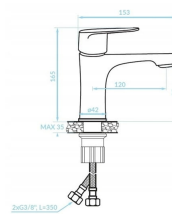

PL Szafka łazienkowa z umywalką baterią i syfonem 60x80cm Stożąca Białły połysk Cassandra
DE Badezimmererschrank mit Waschtischarmatur und Siphon 60x80cm Standing Cassandra glänzend weiß
CS Koupelnová skříňka s umyvadlovou baterií a sifonem 60x80cm Stojící Cassandra lesklá bílá
SK Kúpeľňová skrínka s umývadlovou batériou a sifonom 60x80cm Stojan Cassandra lesklý biely
LT Vonios spintelė su praustuvo maišytuvu ir sifonu 60x80cm Stovinti Cassandra blizgi balta
BG Шкаф за баня с мивка, смесител и сифон 60x80cm Стояща Cassandra бял гланц

LV Vannas istabas skapītis ar izlietnes maišītāju un sifonu 60x80cm Standing Cassandra spīdīgi balts
HU Fürdőszobaszekrény mosdócsapteleppel és szifonnal 60x80cm Álló Cassandra fényes fehér
RO Dulap de baie cu robinet mixer bazin și sifon 60x80cm Standing Cassandra alb lucios
ET Vannitoakapp koos valamü segisti kraaniga ja sifooniga 60x80cm Standing Cassandra läikiv valge
FI Kylpyhuonekaappi altaan sekoitushanalla ja sifonilla 60x80cm Standing Cassandra kiiltävä valkoinen

[PL] informacje

Szafka łazienkowa z umywalką baterią i syfonem 60x80cm Stożąca Białły połysk

Kompletny zestaw łazienkowy obejmujący szafkę z umywalką, baterię, syfon oraz akcesoria montażowe to doskonała propozycja dla osób ceniących funkcjonalność i nowoczesny design.

Dzięki kompaktowym wymiarom – 60 cm szerokości i 40 cm głębokości – zestaw idealnie sprawdzi się zarówno w dużych, jak i mniejszych łazienkach, zapewniając komfort użytkowania bez nadmiernego zajmowania przestrzeni.

Szafka w kolorze białego połysku, uzupełniona srebrnymi uchwytami i nóżkami, prezentuje się elegancko i uniwersalnie, pasując do aranżacji w stylu nowoczesnym, skandynawskim, industrialnym czy glamour.

Model wyposażono w dwie pojemne szuflady z systemem cichego domykania oraz praktyczne grafitowe wnętrza, które ułatwia utrzymanie porządku. Stabilne, uniesione nóżki dodatkowo chronią mebel przed wilgocią i ułatwiają sprzątanie.

W skład zestawu wchodzi:

- ☐ Szafka łazienkowa z umywalką ceramiczną
- ☐ Bateria umywalkowa stojąca z korkiem klik-klak
- ☐ Półsyfon umywalkowy 32 mm butelkowy
- ☐ Komplet wężyków instalacyjnych

Zalety: