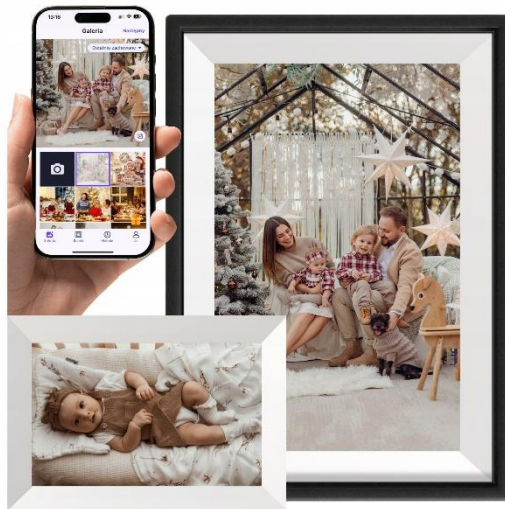

## CYFROWA RAMKA NA ZDJĘCIA DO ZDJĘĆ EKRAŃ DOTYKOWY IPS 64GB 10,1 CALI UHALE

### ↓ Specyfikacja

- **Rozmiar wyświetlacza:** 10,1" / IPS
- **Rozdzielczość:** 1920 x 1080 px
- **Proporcje:** 16:10
- **Obsługiwany format zdjęć:** JPEG, PNG
- **Panel dotykowy:** 5 punktowy
- **System operacyjny:** Android 6.1
- **Procesor:** Rockchip RK3126 Quad core
- **Pamięć RAM:** 1 GB
- **Pamięć wewnętrzna:** 16 GB
- **Maks. pojemność karty pamięci:** 64 GB
- **Gniazdo microUSB:** Tak
- **Głośnik mono:** Tak
- **Wi-Fi:** 802.11 b/g/n (2,4 GHz)
- **Zasilanie:** DC 5 V / 2 A
- **Zasilacz:** 100 - 240 V AC ; 50/60 Hz
- **Wymiary:** 255 x 172 x 18 mm
- **Waga:** 530 g