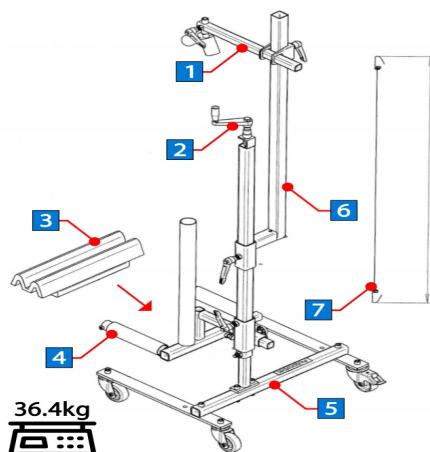

Podnośnik półautomatyczny do demontażu i montażu drzwi oraz wymiany opon

Galeria Produktu

Opis Produktu

Zestaw do demontażu / montażu drzwi i kół

1 Górne ramię nośne 2 Uchwyt regulacyjny 3 Podkładka 4 Niższa podpora 5 Rama
6 A-13-21 Długa belka nośna 7 Lina gumowa z hakiem Waga: 36,4kg Wymiary opakowania: 1,55 x 0,35 x 0,2 m

→ Wózek został zaprojektowany, aby ułatwić obsługę ciężkich kół i drzwi samochodowych, oszczędzając mechanikom bólu pleców. Dzięki temu nowemu wielofunkcyjnemu wózkowi, np. montaż drzwi można wykonywać samodzielnie, bez uszkodzania pomalowanych powierzchni.

Parametry Techniczne

Parametr	Wartość
Kod producenta	Zestaw do obsługi drzwi i kół AUTOROBOT
Marka	AUTOROBOT

Waga produktu z opakowan 36.4

EAN (GTIN) 5904507010768

Stan Nowy