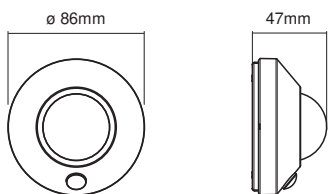

## WYMIARY I WAGA

Średnica	86,00 mm
Wysokość	47,00 mm
Masa produktu	136,00 g

PG NIGHTLUX Ceiling MiPRC