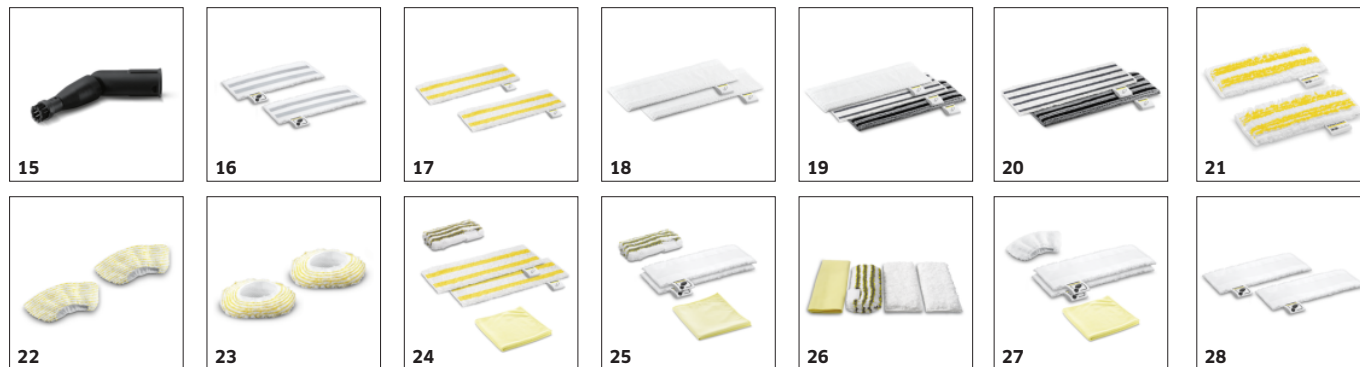

AKCESORIA SC 2 DELUXE

1.513-400.0

	Numer katalogowy	Opis		
PAROWNICA / ODKURZACZ PAROWY / STANOWISKO DO PRASOWANIA				
Zestawy szczotek				
Parowa szczotka Turbo	15	2.863-159.0	Parowa szczotka Turbo ogranicza czas czyszczenia o połowę. Dzięki jej silnemu działaniu nie ma potrzeby szorowania. Umożliwia oszczędność czasu.	☐
Zestawy ściereczek				
Szorstkie ściereczki podłogowe z mikrofibry do dyszy EasyFix	16	2.863-309.0	Do usuwania trudnych zabrudzeń. Dwie miękkie, wysoce chłonne ściereczki do podłóg. Wykonane z mikrofibry i mocowane do dysz EasyFix za pomocą rzepów.	☐
Zestaw uniwersalnych ściereczek podłogowych EasyFix	17	2.863-339.0	Uniwersalne ściereczki do czyszczenia posadzek wykonane z wysokiej jakości delikatnych włókien idealnie nadają się do usuwania uporczywych zanieczyszczeń za pomocą parownicy.	☐
Zestaw ściereczek do posadzek delikatnych Sensitive EasyFix	18	2.863-340.0	Zestaw ściereczek do posadzek delikatnych Sensitive EasyFix z dwiema wysokiej jakości, miękkimi ściereczkami do posadzek.	☐
Zestaw wszechstronnych ściereczek podłogowych EasyFix	19	2.863-341.0	Zestaw wszechstronnych ściereczek do czyszczenia posadzek EasyFix. Do różnych zanieczyszczeń i posadzek. Od delikatnych, szczelnych posadzek po uporczywe zanieczyszczenia na płytkach.	☐
Zestaw ściereczek podłogowych Power EasyFix	20	2.863-342.0	Dwie ściereczki do dokładnego i higienicznego czyszczenia posadzek twardych ze średnich i uporczywych zanieczyszczeń.	☐
Zestaw nakładek do elastycznej ssawki ręcznej	21	2.863-343.0	Nakładki do elastycznej ssawki ręcznej są wykonane z mikrofibry klasy premium – do odpajania i usuwania jeszcze większej ilości zabrudzeń. System mocowania na rzep ułatwia wymianę nakładki bez konieczności kontaktu z zabrudzeniem.	☐
Zestaw powłoczek z mikrofibry	22	2.863-344.0	Zestaw zawierający dwie powłoczki z mikrofibry na dyszę ręczną. Powłoczki wykonane są z najwyższej jakości mikrofibry.	☐
Zestaw okrągłych nakładek na dużą, okrągłą szczotkę	23	2.863-345.0	Dwie wysokiej jakości nakładki z mikrofibry na dużą okrągłą szczotkę zapewniają lepsze usuwanie zanieczyszczeń i ośniewające efekty przy użyciu dużej okrągłej szczotki.	☐
Zestaw startowy ściereczek do czyszczenia parowego	24	2.863-346.0	Wysokiej jakości startowy zestaw ściereczek do czyszczenia parowego zawiera dwie uniwersalne ściereczki do czyszczenia posadzek, nakładkę ścierną do dyszy ręcznej i ściereczkę do polerowania.	☐
Zestaw ściereczek z mikrofibry do łazienki - EasyFix	25	2.863-266.0	Zestaw ściereczek wykonanych z najwyższej jakości mikrofibry. Idealnie nadaje się do stosowania w łazience.	☐
Zestaw ścierek z mikrofibry do łazienki	26	2.863-171.0	Zestaw ściereczek zawiera cztery różne rodzaje ściereczek z mikrofibry do czyszczenia łazienki.	☐
Zestaw ściereczek z mikrofibry do kuchni - EasyFix	27	2.863-265.0	Zestaw ściereczek wykonanych z najwyższej jakości mikrofibry. Idealnie nadaje się do stosowania w kuchni.	☐
Ściereczki podłogowe z mikrofibry do dyszy EasyFix	28	2.863-259.0	Dwie miękkie, wysoce chłonne ściereczki do podłóg z mikrofibry mocowane do dysz EasyFix za pomocą rzepów.	☐